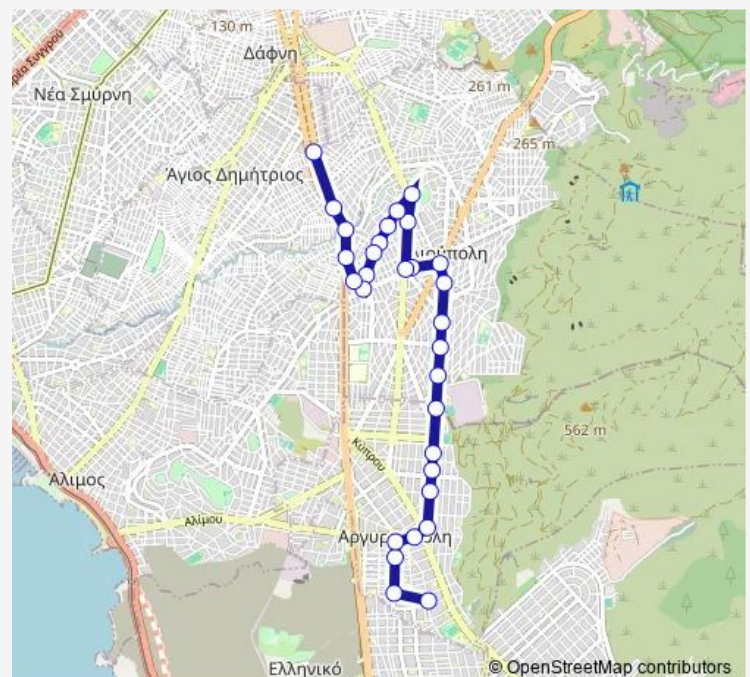

### Route schedule

Τερμα — Στ.Αγ.Δημητρισ

Monday 06:00-22:00

Tuesday 06:00-22:00

Wednesday 06:00-22:00

Thursday 06:00-22:00

Friday 06:00-22:00

Saturday 06:30-21:15

### Route info

Direction: Τερμα

Stops: 30

Trip Duration: 0 hour 30 min

Καλβου

Γυμναστηριο

Χευθεν

Φουρνοσ

## Route info

Direction: Στ.Αγ.Δημητριοσ

Stops: 31

Trip Duration: 0 hour 30 min

Αλεξιοπολεωσ

Πλ.Ηρωων Πολυτεχνειου

6η Αργυρουπολεωσ

7η Αργυρουπολεωσ