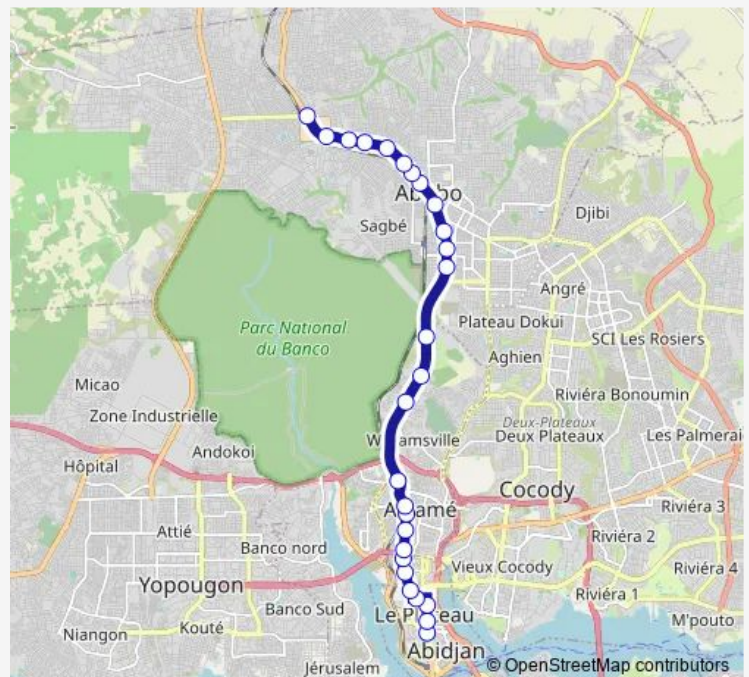

Thursday 06:00

Friday 06:00

Saturday 06:00

Sunday 06:00

Route info

Direction: Terminus Hôtel de Ville

Stops: 27

Trip Duration: 0 hour 59 min

201 — Abobo Pk18 ↔ Hôtel de Ville

Collège Iris 2

Marché de Nuit

Arrêt Departement Reseau Bus Abobo

Lycée Municipal

Gare Routière Anokoi

Terminus Pk18 Agripac

Direction

Terminus Pk18 Agripac — Terminus Hôtel de Ville

32 stops

[Open route schedule](#)

Terminus Pk18 Agripac

Gare Routière Anokoi

A l'escalier

Arrêt Departement Reseau Bus Abobo

Marché de Nuit

Wednesday 06:00

Thursday 06:00

Friday 06:00

Saturday 06:00

Sunday 06:00

Route info

Direction: Terminus Pk18 Agripac

Stops: 32