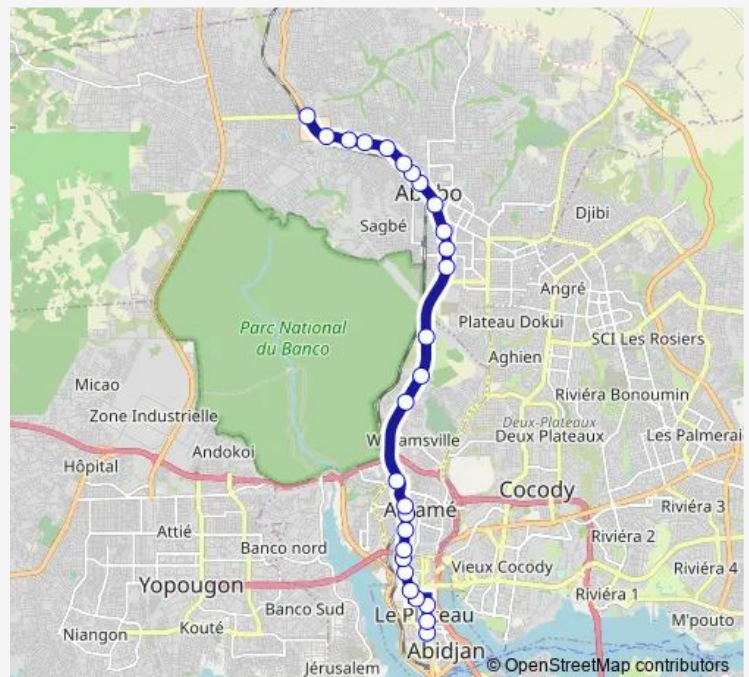

### Route schedule

Terminus Hôtel de Ville — Terminus Pk18 Agripac

Monday 06:00

Tuesday 06:00

Wednesday 06:00

Thursday 06:00

Friday 06:00

Saturday 06:00

### Route info

Direction: Terminus Hôtel de Ville

Stops: 27

Trip Duration: 0 hour 59 min

201 — Abobo Pk18 ↔ Hôtel de Ville

Collège Iris 2

Marché de Nuit

Arrêt Departement Reseau Bus Abobo