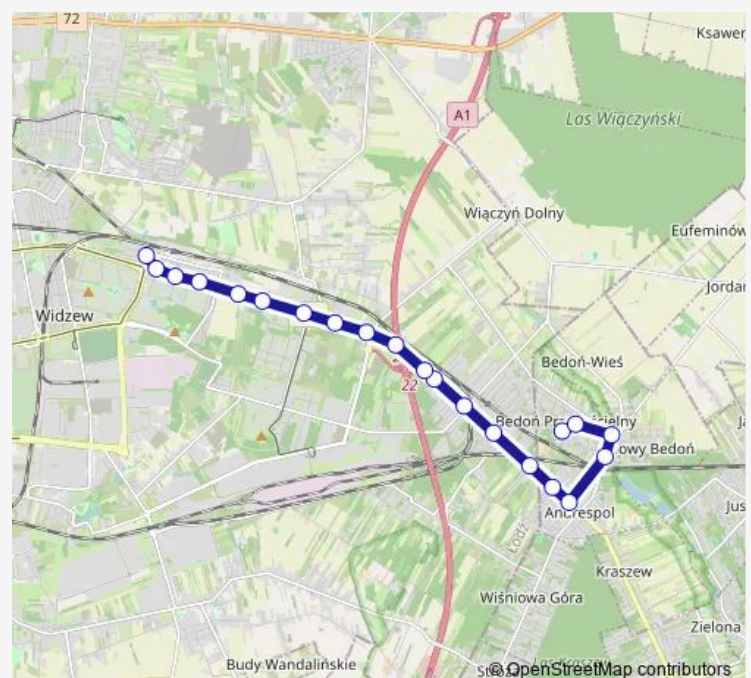

### Route schedule

Bedoń Kościelna/Kościół (3381) — rondo Inwalidów (1616)

Monday	05:00-19:20
Tuesday	05:00-19:20
Wednesday	05:00-19:20
Thursday	05:00-19:20
Friday	05:00-19:20
Saturday	08:00-19:20
Sunday	08:00-19:20

### Route info

Direction: Bedoń Kościelna/Kościół (3381)

Stops: 21

Trip Duration: 0 hour 27 min