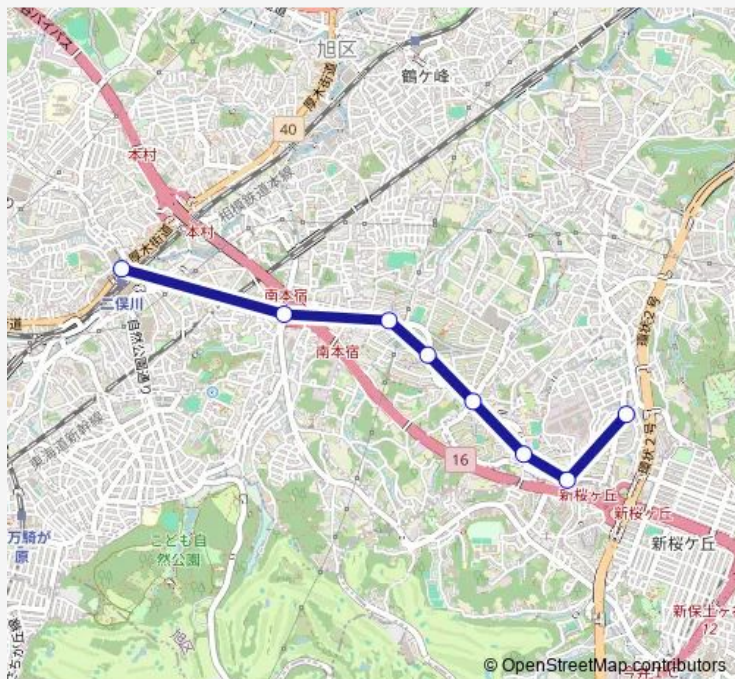

左近山第2

左近山第1

南本宿インター前

二俣川駅北口

Route schedule

左近山第6 — 二俣川駅北口

Monday 05:37-07:36

Tuesday 05:37-07:36

Wednesday 05:37-07:36

Thursday 05:37-07:36

Friday 05:37-07:36

Saturday —

Sunday —

Route info

Direction: 左近山第6

Stops: 8

Trip Duration: 0 hour 18 min

Direction

二俣川駅北口 — 左近山第5

6 stops

[Open route schedule](#)

二俣川駅北口

左近山第1

左近山第2

左近山第3

左近山第4

左近山第5

Route schedule

二俣川駅北口 — 左近山第5

Monday	07:57-08:05
Tuesday	07:57-08:05
Wednesday	07:57-08:05
Thursday	07:57-08:05
Friday	07:57-08:05
Saturday	—
Sunday	—

Route info

Direction: 二俣川駅北口