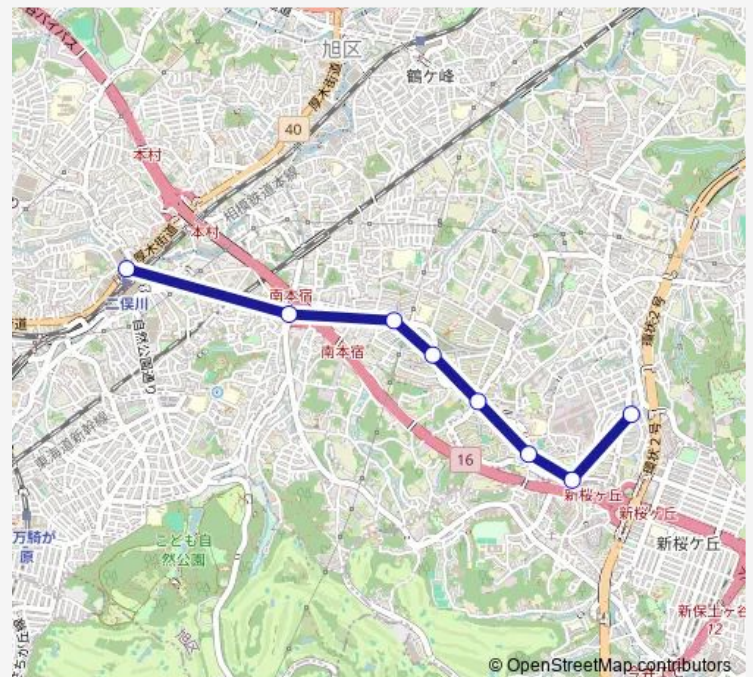

### Route schedule

二俣川駅北口 — 左近山第5

Monday	07:57-08:05
Tuesday	07:57-08:05
Wednesday	07:57-08:05
Thursday	07:57-08:05
Friday	07:57-08:05
Saturday	—
Sunday	—

### Route info

Direction: 二俣川駅北口

Stops: 6

Trip Duration: 0 hour 20 min

## Direction

左近山第6 — 二俣川駅北口

8 stops

[Open route schedule](#)

左近山第6

左近山第5

左近山第4

左近山第3

## Route schedule

左近山第6 — 二俣川駅北口

Monday	05:37-07:36
Tuesday	05:37-07:36
Wednesday	05:37-07:36
Thursday	05:37-07:36
Friday	05:37-07:36
Saturday	—
Sunday	—