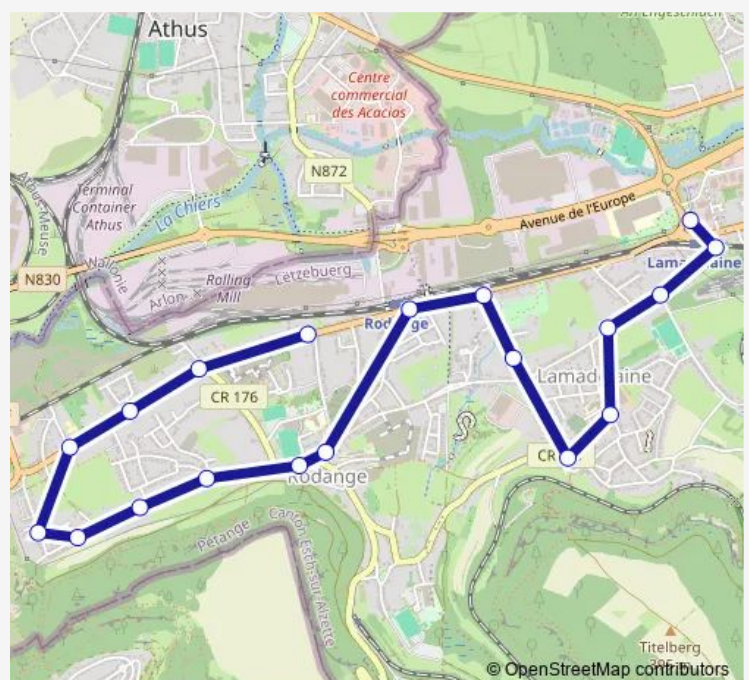

Bus 784

[Go to website](#)

Direction

Lamadelaine, LMA Centre de Lamadelaine — Rodange, Gendarmerie

19 stops

[Open route schedule](#)

Lamadelaine, LMA Centre de Lamadelaine

Lamadelaine, Gare routière

Lamadelaine, Bei der Millen

Lamadelaine, Wisestrooss

Lamadelaine, Schoul

Lamadelaine, Kierch

Lamadelaine, Spuerkeess

Lamadelaine, Avenue de la Gare

Rodange, Op der Gare

Rodange, Am Duerf

Rodange, Klopp

Rodange, Waeschbur

Rodange, Croix St. Pierre

Rodange, Siole

Rodange, Fontaine d'Olière

Rodange, Fonderie

Rodange, Cité à la Wissi

Rodange, Schlaakemillen

Rodange, Gendarmerie

Route schedule

Lamadelaine, LMA Centre de Lamadelaine — Rodange, Gendarmerie

Monday 14:53

Tuesday 14:53

Wednesday 14:53

Thursday 14:53

Friday 14:53

Saturday —

Sunday —

Route info

Direction: Lamadelaine, LMA Centre de Lamadelaine

Stops: 19

Trip Duration: 0 hour 14 min

784