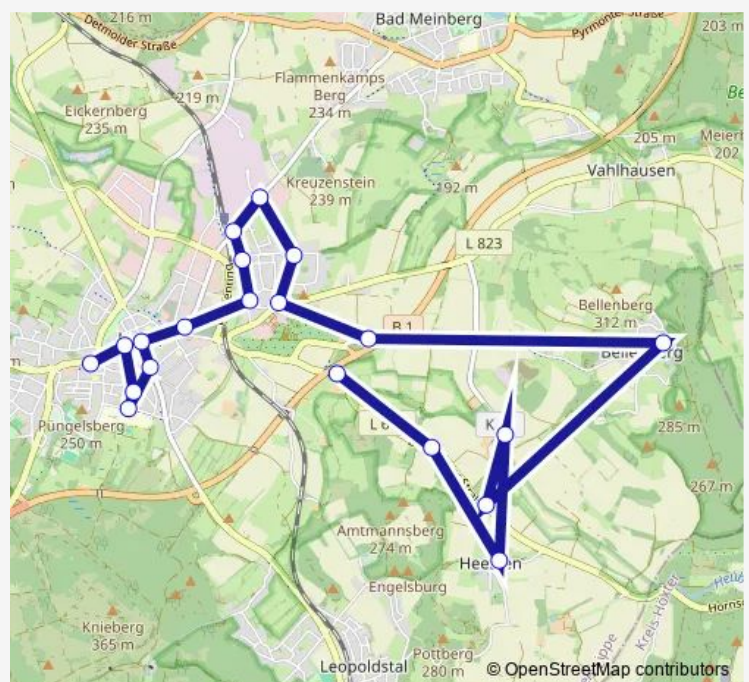

H-BM-Horn, Ackhöfen

H-BM-Horn, Haustenbecker Str.

H-BM-Horn, Auf der Moorlage

H-BM-Horn, Post

H-BM-Horn, Zentrum

H-BM-Horn, Grundschule

H-BM-Horn, Schulzentrum

Horn, Turmschule

H-BM-Horn, Marktplatz

H-BM-Horn, Mittelstraße

Route schedule

H-BM-Bellenberg, Bellenbgr Str — H-BM-Horn, Mittelstraße

Monday 07:00-13:44

Tuesday 07:00-13:44

Wednesday 07:00-13:44

Thursday 07:00-13:44

Friday 07:00-13:44

Saturday —

Sunday —

Route info

Direction: H-BM-Bellenberg, Bellenbgr Str

Stops: 20

Trip Duration: 0 hour 30 min

784

Direction

H-BM-Horn, Mittelstraße — H-BM-Heesten, Stuckenmühle

14 stops

[Open route schedule](#)

H-BM-Horn, Mittelstraße

H-BM-Horn, Marktplatz

H-BM-Horn, Grundschule

H-BM-Horn, Schulzentrum