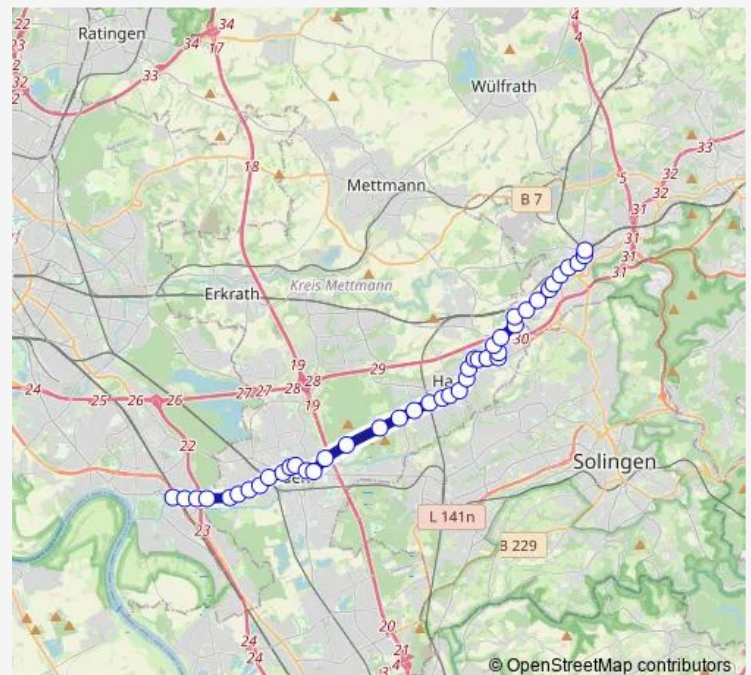

W-Vohwinkel Schwebebahn

Wuppertal Corneliusstraße

Wuppertal Vohwinkeler Straße

Wuppertal Haaner Straße

Wuppertal Siedlung Bremkamp

Wuppertal Kinderbusch

Wuppertal Hammerwerk

Haan Tückmantel

Haan An der Schmitte

Haan Gräfrather Straße

Haan Thienhaus

Haan Bergische Straße

Haan Rheinische Straße

Haan Westfalenstraße

Haan Sauerbruchstraße

Haan Nordstraße

Haan Robert-Koch-Str.

Haan, Stadtbad

Haan, Markt

Route schedule

Wuppertal Vohwinkel Bf — D-Benrath S

Monday	04:59-00:16 ⁺¹
Tuesday	05:00-00:16 ⁺¹
Wednesday	05:00-00:16 ⁺¹
Thursday	04:59-00:16 ⁺¹
Friday	04:59-02:10 ⁺¹
Saturday	05:01-02:10 ⁺¹
Sunday	06:31-00:16 ⁺¹

Route info

Direction: Wuppertal Vohwinkel Bf

Stops: 44

Trip Duration: 0 hour 52 min

784

Haan Windhövel

Haan Stöcken

Haan Bf