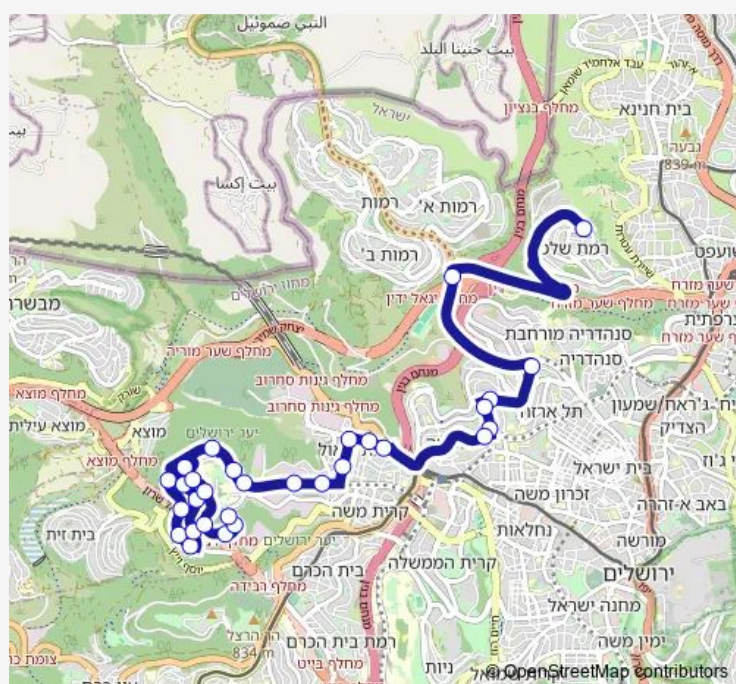

אהל יהושע/מנחת יצחק

שפע חיים/יעקובזון

שפע חיים/שדרות גולדה מאיר

Route schedule

כפר שאול/קצנלבוגן — דרוק/קהילות יעקב

Monday	08:00
Tuesday	08:00
Wednesday	08:00
Thursday	08:00
Friday	08:00
Saturday	—
Sunday	08:00

Route info

Direction: כפר שאול/קצנלבוגן

Stops: 25

Trip Duration: 0 hour 30 min

הרטום/שדרות גולדה מאיר

צומת רמות/ידין

דרוק/יגאל ידין

דרוק/קהילות יעקב

Direction

דרוק/קהילות יעקב — קצנלבוגן/הפלאה

30 stops

[Open route schedule](#)

דרוק/קהילות יעקב

צומת רמות/גולדה

שפע חיים/שדרות גולדה מאיר

אוהל יהושע/קדושת אהרון

Route info

Direction: דרוק/קהילות יעקב

Stops: 30

Trip Duration: 0 hour 33 min

קצנלבוגן/הקבלן

דבר ירושלים/קצנלבוגן

ישיבת ויזניץ/קצנלבוגן

'קצנלבוגן א