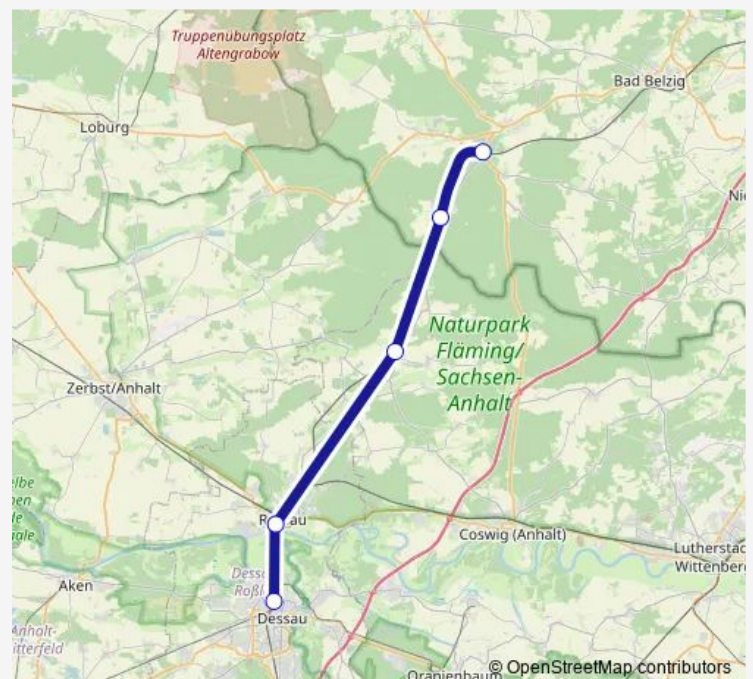

### Direction

Dessau, Hauptbahnhof — Wiesenburg, Bahnhof

5 stops

[Open route schedule](#)

Dessau, Hauptbahnhof

Roßlau, Bahnhof

Jeber-Bergfrieden, Bahnhof

Medewitz, Bahnhof

Wiesenburg, Bahnhof

### Route schedule

Dessau, Hauptbahnhof — Wiesenburg, Bahnhof

Monday 07:19-21:19

Tuesday 07:19-21:19

Wednesday 07:19-21:19

Thursday 07:19-21:19

Friday 07:19-21:19

Saturday 09:19-21:19

### Route info

Direction: Dessau, Hauptbahnhof

Stops: 5

Trip Duration: 0 hour 57 min

■ Re7

BusMaps