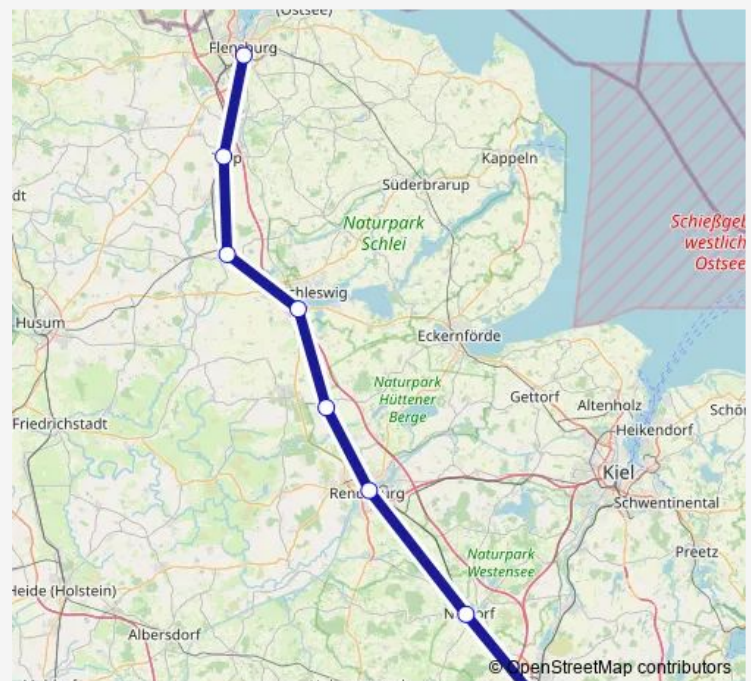

Bordesholm

Flintbek

Kiel Hbf

Route schedule

Neumünster Parkplatz Post — Kiel Hbf

Monday	—
Tuesday	—
Wednesday	—
Thursday	20:34-23:35
Friday	00:01-21:34
Saturday	21:34
Sunday	—

Route info

Direction: Neumünster Parkplatz Post

Stops: 5

Trip Duration: 0 hour 53 min

■ Re7

BusMaps

Direction

Neumünster — Kiel Hbf

5 stops

[Open route schedule](#)