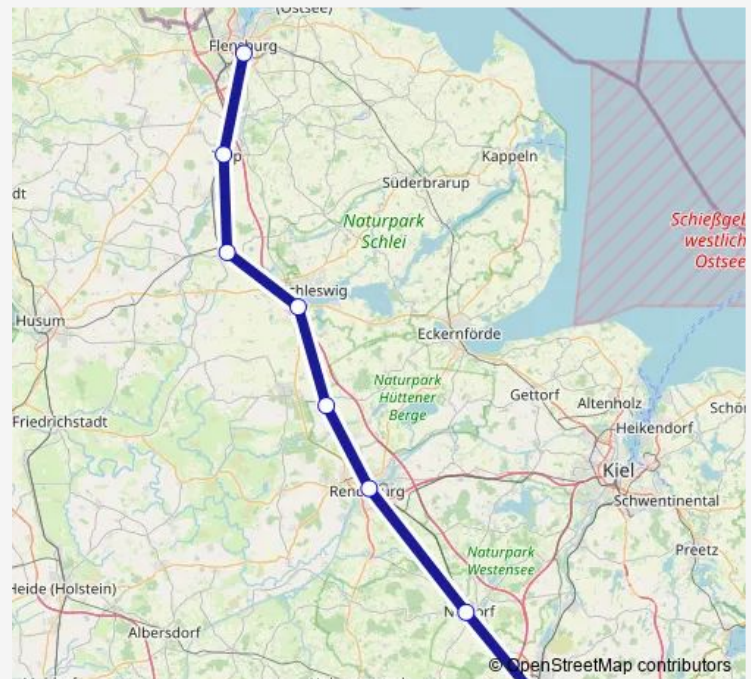

Bordesholm

Flintbek

Kiel Hbf

Route schedule

Neumünster — Kiel Hbf

Monday	21:04-22:40
Tuesday	—
Wednesday	23:40
Thursday	21:33-23:27
Friday	00:01-22:40
Saturday	—
Sunday	—

Route info

Direction: Neumünster

Stops: 5

Trip Duration: 0 hour 53 min

RE7

BusMaps

Direction

Neumünster — Hamburg Hauptbahnhof/Zob

7 stops

[Open route schedule](#)

Neumünster

Brokstedt

Wrist

Elmshorn

Pinneberg

Hamburg Dammtor

Hamburg Hauptbahnhof/Zob

Route schedule