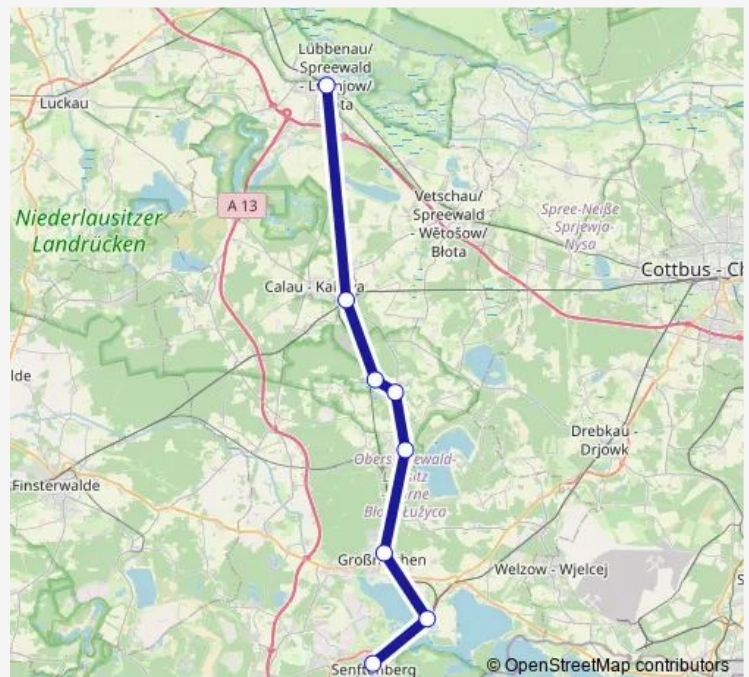

Bus RE7

[Go to website](#)

Direction

Medewitz, Bahnhof — Bad Belzig, Bahnhof

3 stops

[Open route schedule](#)

Medewitz, Bahnhof

Wiesenburg, Bahnhof

Bad Belzig, Bahnhof

Route schedule

Medewitz, Bahnhof — Bad Belzig, Bahnhof

Monday	—
Tuesday	—
Wednesday	—
Thursday	—
Friday	04:40
Saturday	—
Sunday	—

Route info

Direction: Medewitz, Bahnhof

Stops: 3

Trip Duration: 0 hour 29 min

■ RE7

BusMaps

Direction

Bad Belzig, Bahnhof — Medewitz, Bahnhof

3 stops

[Open route schedule](#)

Bad Belzig, Bahnhof

Wiesenburg, Bahnhof