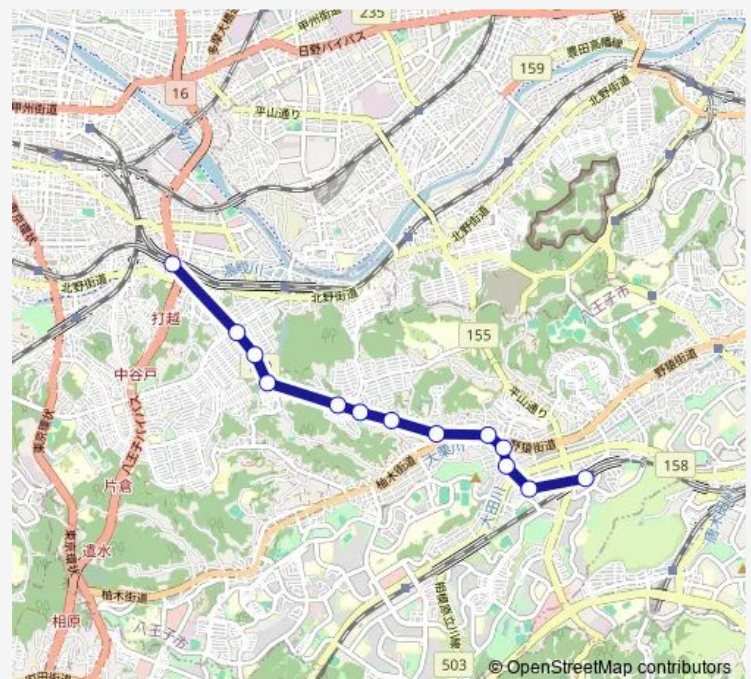

### Direction

北野駅南口 — 京王堀之内駅

13 stops

[Open route schedule](#)

北野駅南口

絹ヶ丘二丁目

絹ヶ丘

野猿峠

京王堀之内駅

### Route schedule

北野駅南口 — 京王堀之内駅

Monday 07:30

Tuesday 07:30

Wednesday 07:30

Thursday 07:30

Friday 07:30

Saturday —

### Route info

Direction: 北野駅南口

Stops: 13

Trip Duration: 0 hour 25 min