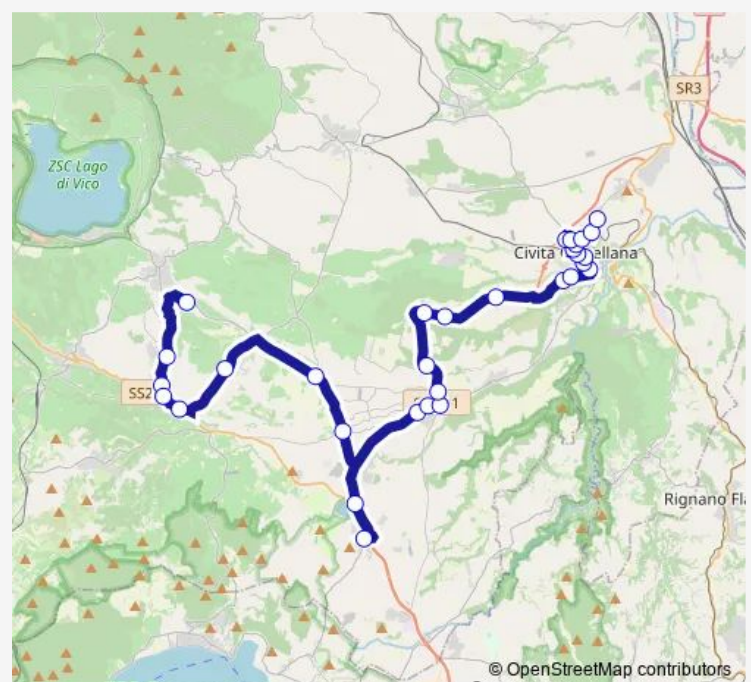

Route schedule

Ronciglione | Deposito # f2547 — Civita | Via Terni Via Palombara # f2266

Monday	06:50
Tuesday	06:50
Wednesday	06:50
Thursday	06:50
Friday	06:50
Saturday	—
Sunday	—

Route info

Direction: Ronciglione | Deposito # f2547

Stops: 31

Trip Duration: 1 hour 5 min

Ronciglione (Comune) - Civita Castellana # Ro209a

Civita | Stazione # f2096

Civita | Piazza Marcantoni # f2097

Civita | Via Mazzini # f2099

Civita | Via Minio Via Togliatti # f2100