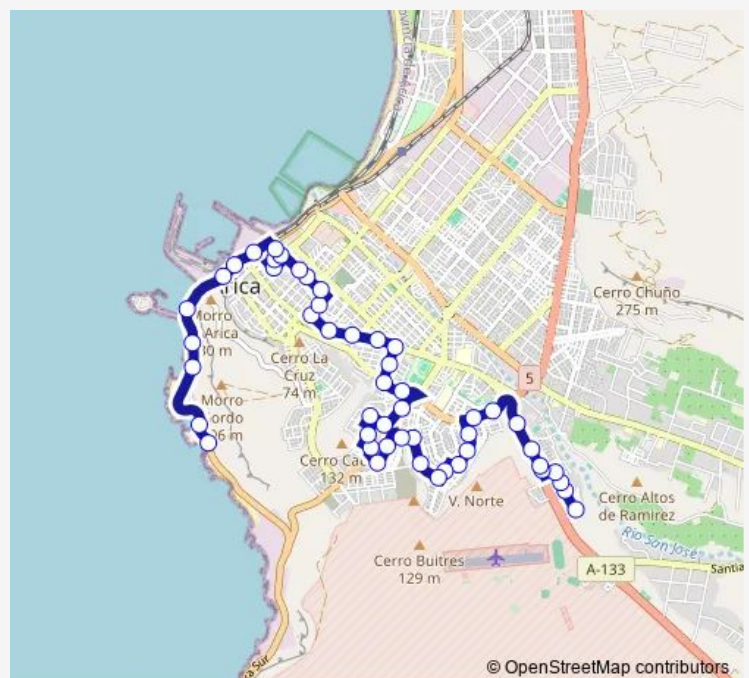

Simon Bolívar / Lord Cochrane

Route schedule

Comandante San Martín / Terminal la Lisera — Tambo Quemado / Terminal Empresa Transportes Línea Dos Sociedad Anónima

Monday 08:03-22:24

Tuesday 08:03-22:24

Wednesday 08:03-22:24

Thursday 08:03-22:24

Friday 08:03-22:24

Saturday 08:31-22:05

Sunday 09:33-21:24

Route info

Direction: Comandante San Martín / Terminal la Lisera

Stops: 41

Trip Duration: 0 hour 41 min

Direction: Tambo Quemado / Terminal Empresa Transportes Línea Dos Sociedad Anónima

Stops: 49

Trip Duration: 0 hour 48 min

San Ignacio de Loyola / Pablo Picasso

Senador Luis Valente Rossi / Carlos Dittborn