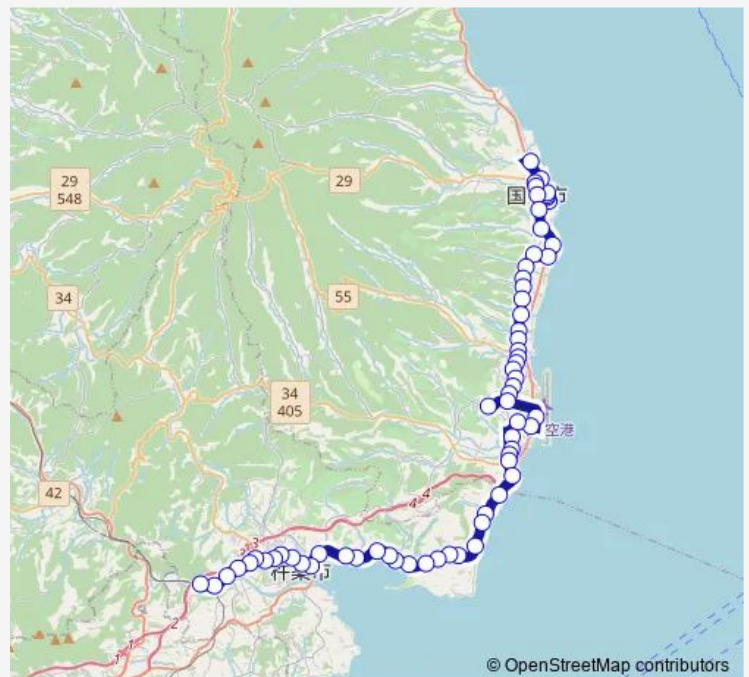

### Route schedule

国東 — 杵築駅前

Monday	18:35
Tuesday	18:35
Wednesday	18:35
Thursday	18:35
Friday	18:35
Saturday	—
Sunday	—

### Route info

Direction: 国東

Stops: 65

Trip Duration: 1 hour 21 min

■ 国高スクール線

BusMaps

武蔵

武蔵古市