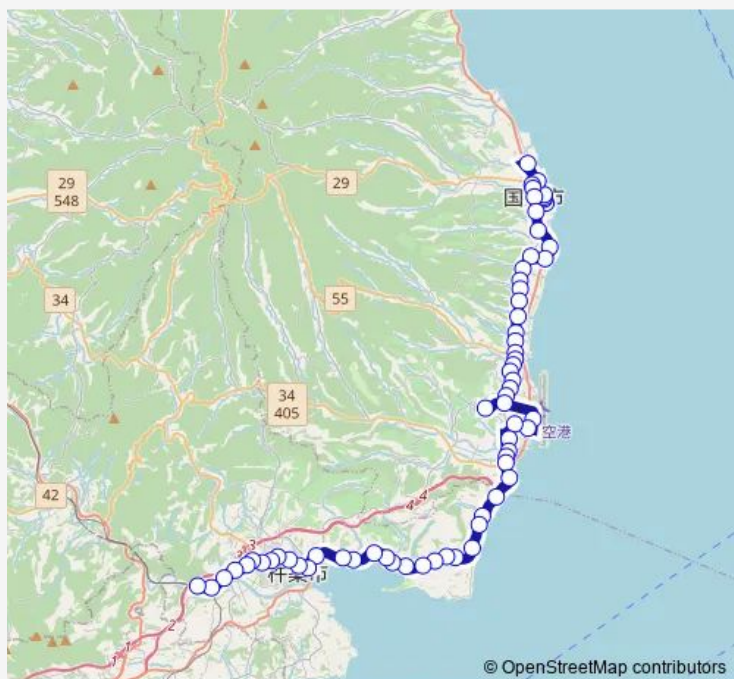

### Route schedule

国東 — 杵築駅前

Monday	18:35
Tuesday	18:35
Wednesday	18:35
Thursday	18:35
Friday	18:35
Saturday	—
Sunday	—

### Route info

Direction: 国東

Stops: 65

Trip Duration: 1 hour 21 min

■ 国高スクール線

BusMaps

武蔵

武蔵古市