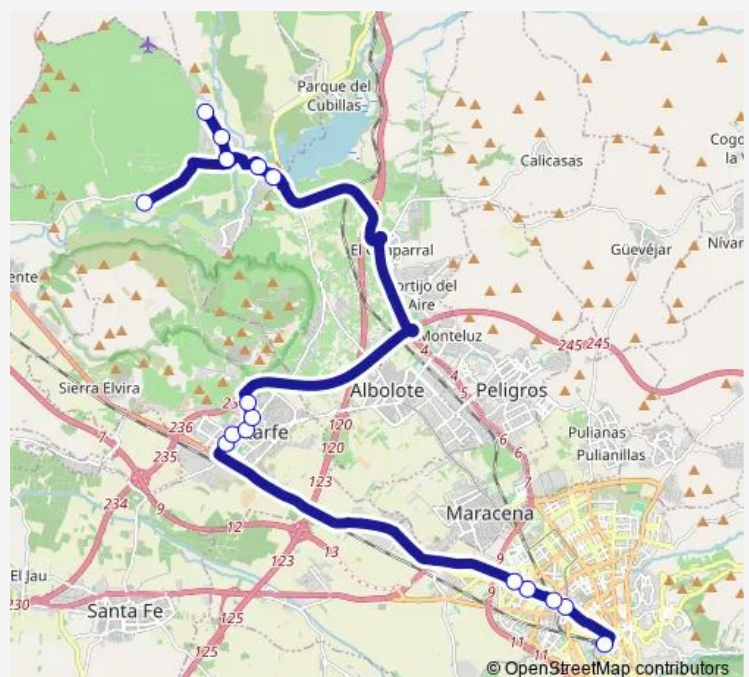

Bus 0126 Granada - Atarfe - M.Elvira - Los Cortijos - Caparacena

[Go to website](#)

Direction

Rector Marín Ocete — Caparacena

17 stops

[Open route schedule](#)

- Rector Marín Ocete
- Avda. De Andalucía 1
- Avda. De Andalucía 2
- Avda. De Andalucía 3
- Avda. De Andalucía 4
- Avda. De La Estación 3 V
- Avda. De La Estación 2
- Avda. De La Estación 1
- Enrique Ruiz Cabello
- Cañada
- Residencia
- Medina Elvira
- Urb. Los Cortijos 1
- Urb. Los Cortijos 2
- Urb. Los Cortijos 3
- Urb. Los Cortijos 1 V
- Caparacena

Route schedule

Rector Marín Ocete — Caparacena

Monday	08:00-21:30
Tuesday	08:00-21:30
Wednesday	08:00-21:30
Thursday	08:00-21:30
Friday	08:00-21:30
Saturday	—
Sunday	—

Route info

Direction: Rector Marín Ocete

Stops: 17

Trip Duration: 1 hour 0 min

Direction

Caparacena — Rector Marín Ocete

21 stops

[Open route schedule](#)

Caparacena

Urb. Los Cortijos 1

Thursday 07:00-16:30

Friday 07:00-16:30

Saturday —

Sunday —

Route info

Direction: Caparacena

Stops: 21

Trip Duration: 1 hour 0 min