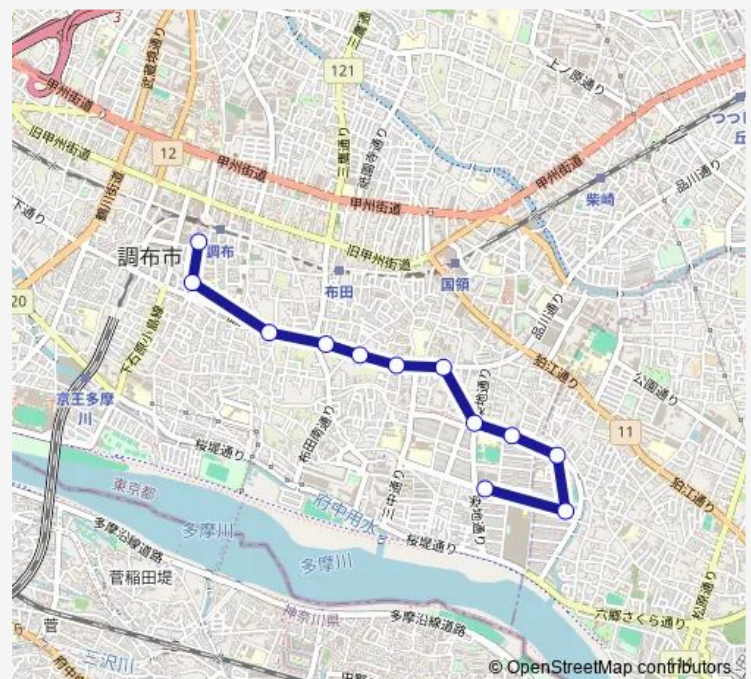

### Direction

多摩川住宅中央 — 調布駅南口

12 stops

[Open route schedule](#)

多摩川住宅中央

西和泉

住宅東口

住宅北口

### Route schedule

多摩川住宅中央 — 調布駅南口

Monday 06:23-21:53

Tuesday 06:23-21:53

Wednesday 06:23-21:53

Thursday 06:23-21:53

Friday 06:23-21:53

Saturday 06:23-21:53

### Route info

Direction: 多摩川住宅中央

Stops: 12

Trip Duration: 0 hour 13 min

**Direction**

undefined — undefined

0 stops

[Open route schedule](#)

## Route info

Direction:

Stops: 0

Trip Duration: — min