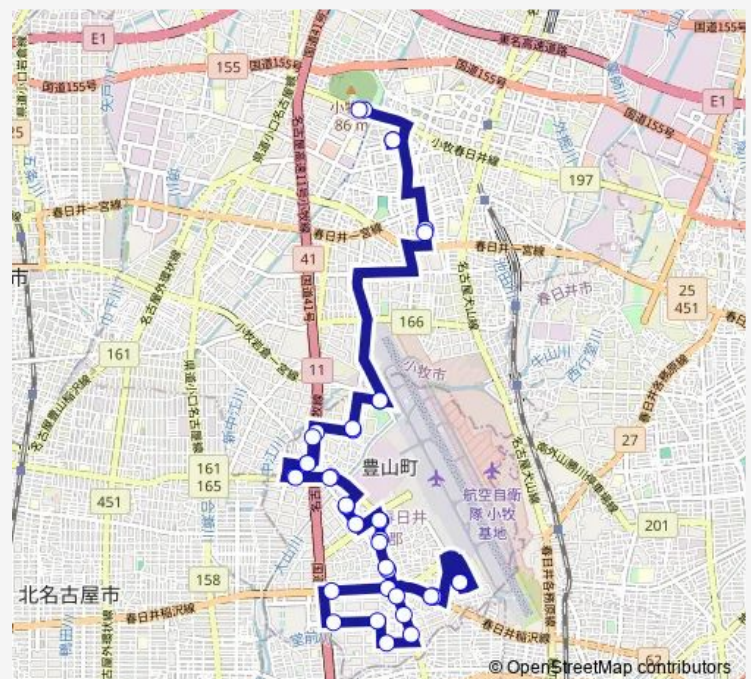

青塚古墳西

Route schedule

小牧市役所前 — 小牧市役所前

Monday 07:16-19:38

Tuesday 07:16-19:38

Wednesday 07:16-19:38

Thursday 07:16-19:38

Friday 07:16-19:38

Saturday 09:33-15:56

Sunday 09:33-15:56

Route info

Direction: 小牧市役所前

Stops: 42

Trip Duration: 1 hour 26 min

とよやまタウンバス 北ルート

志水小学校