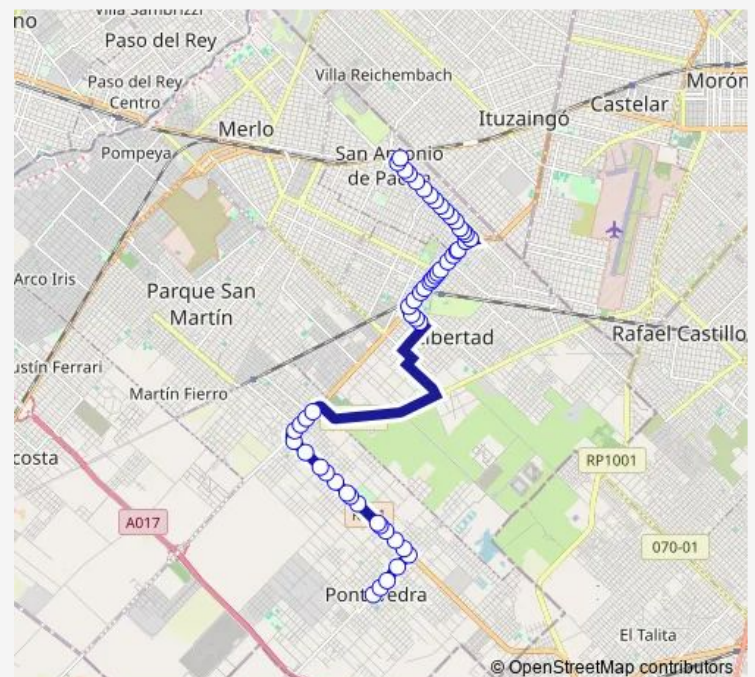

### Route schedule

DE LA Unión 2346 — Chaco 200-298

Monday 05:00-23:40

Tuesday 05:00-23:40

Wednesday 05:00-23:40

Thursday 05:00-23:40

Friday 05:00-23:40

Saturday 05:00-23:40

### Route info

Direction: DE LA Unión 2346

Stops: 57

Trip Duration: 1 hour 2 min

500DC — Jmmerl500d

BusMaps

Avenida Patricios 7499-7549

Malvinas 2199-2299

## Route info

Direction: Avenida Juan Domingo Perón 23716

Stops: 53

Trip Duration: 1 hour 3 min

Avenida Patricios 4199-4299

AVENIDA PATRICIOS 4339

Avenida Patricios 4497

AV. Patricios 4699-4801