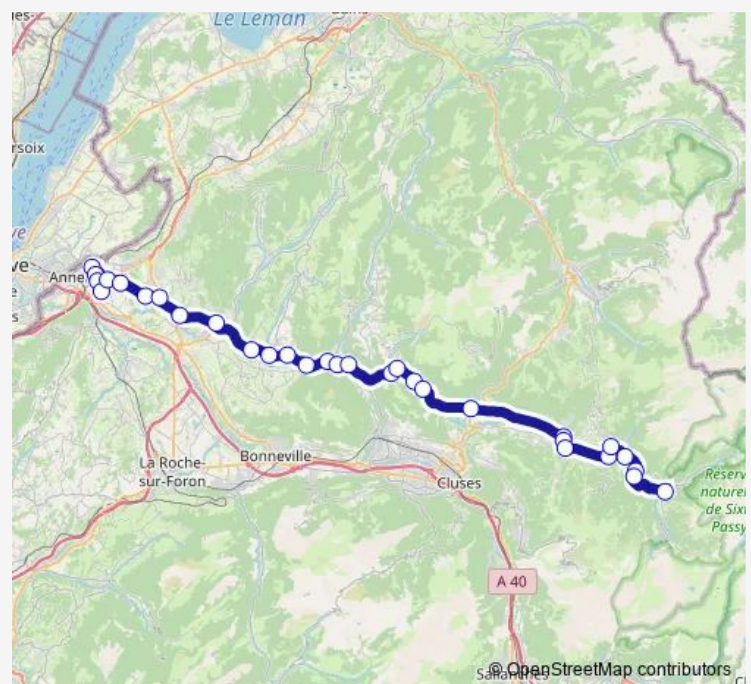

Saturday 06:05-16:30

Sunday 06:50-16:30

Route info

Direction: Sixt FER A Cheval Gare Routiere

Stops: 31

Trip Duration: 1 hour 35 min

Y02 — Y02 Sixt > Annemasse

Fillinges Pont de Fillinges RD 20

Bonne Centre

Cranves Sales La Bergue

Cranves Sales Taninges

Vetraz Monthoux Bas Monthoux Chapelle

Annemasse Centre de Transfusion

Annemasse Lycee J. Monnet

Annemasse Lycee Les Glieres

Annemasse Etoile

Annemasse Gare Routiere

Direction

Annemasse Gare Routiere — Sixt FER A Cheval Gare Routiere

31 stops

[Open route schedule](#)

Annemasse Gare Routiere

Annemasse Etoile

Annemasse Lycee Les Glieres