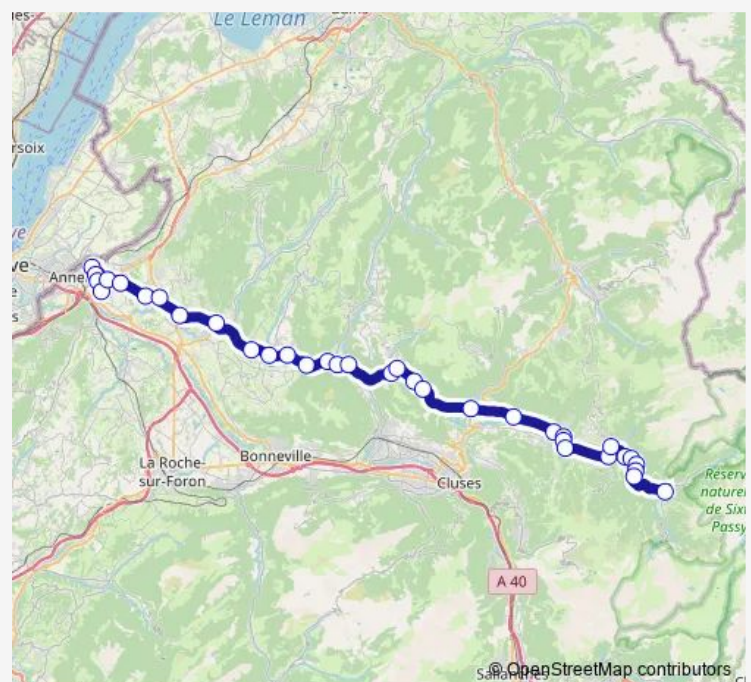

Saturday 15:20

Sunday 15:20

Route info

Direction: Sixt FER A Cheval Cirque du Fer a Cheval

Stops: 34

Trip Duration: 1 hour 30 min

Y02 — Y02 Sixt > Annemasse

Saint Jeoire Poste

Tour Entreverges

Ville EN Sallaz Cafe Duchosal

Viuz EN Sallaz Office de Tourisme

Viuz EN Sallaz Bregny

Fillinges Pont de Fillinges RD 20

Bonne Centre

Cranves Sales La Bergue

Cranves Sales Taninges

Vetraz Monthoux Bas Monthoux Chapelle

Annemasse Centre de Transfusion

Annemasse Etoile

Annemasse Gare Routiere

Direction

Annemasse Gare Routiere — Sixt FER A Cheval Gare Routiere

35 stops

[Open route schedule](#)