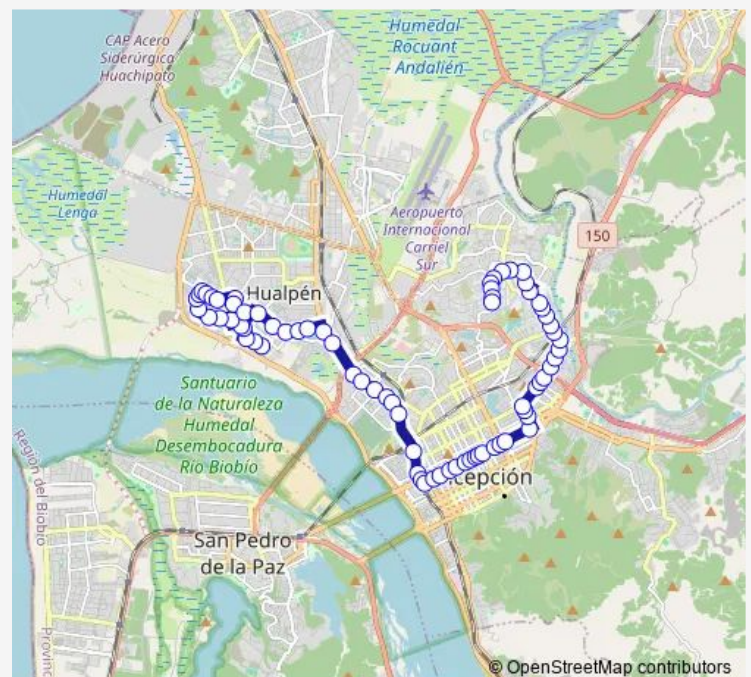

Calle Seis

Postdam - Pje Diecisiete / Sur

Postdam - Pje Catorce / Sur

Postdam - Pje Nueve / Sur

Postdam - Calle Dos

Postdam - Alemania

Sajonia - Alemania

Sajonia - Munich

Postdam - La Reconquista

Pipilco - Postdam / Poniente

Postdam - Quirihue

Route schedule

Calle Dos / Pasaje Nueve — Santa Sabina

Monday 06:00-23:30

Tuesday 06:00-23:30

Wednesday 06:00-23:30

Thursday 06:00-23:30

Friday 06:00-23:30

Saturday 06:00-23:50

Sunday 06:00-23:50

Route info

Direction: Calle Dos / Pasaje Nueve

Stops: 73

Trip Duration: 1 hour 8 min

65R — Santa Sabina

Av Los Copihues - Las Loberias

Av Los Copihues - Los Robles

Sagrados Corazones

Cristobal Colon - Pto Saavedra

Vega Monumental - 21 De Mayo

21 De Mayo - Cuarto Centenario / Sur

21 De Mayo - Miraflores