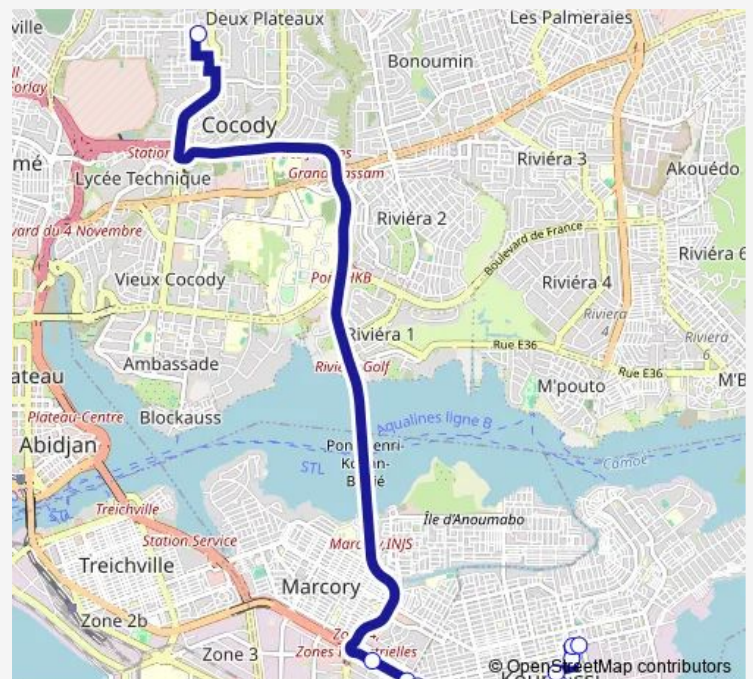

Carrefour Ecole Methodiste

Pharmacie Saint Albert

Grand Marché de Koumassi

Cimetière de Koumassi

Commissariat du 36^e Arrondissement de Koumassi.

Gare communale Baongo

Route schedule

Gare 2 Plateaux Mobil — Gare communale Baongo

Monday	06:00
Tuesday	06:00
Wednesday	06:00
Thursday	06:00
Friday	06:00
Saturday	06:00
Sunday	06:00

Route info

Direction: Gare 2 Plateaux Mobil

Stops: 16

Trip Duration: 0 hour 45 min

Direction

Gare communale Bacongo — Gare 2 Plateaux Mobil

13 stops

[Open route schedule](#)

Gare communale Bacongo

Saint Jacques

Bmw

Carrefour Ambassade de la Mauritanie

Vipnet

Ena