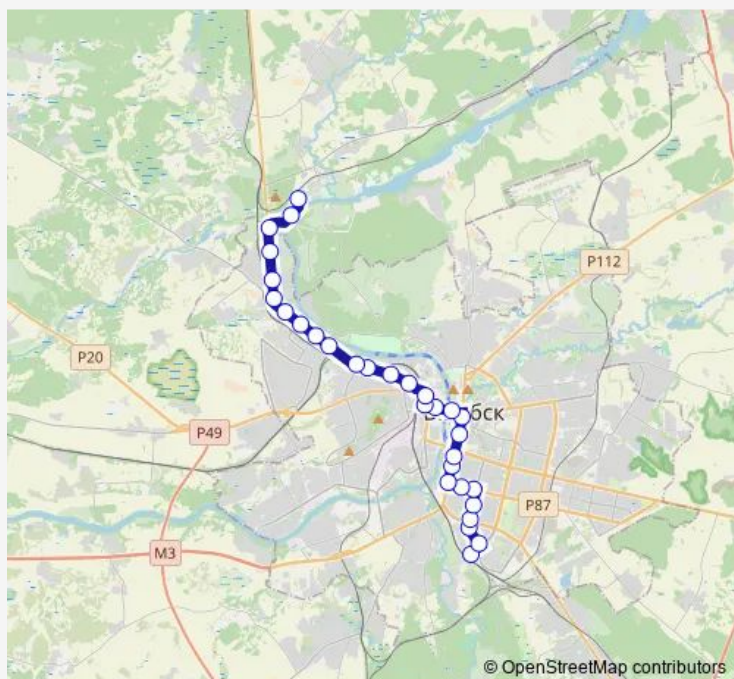

Лесопункт

Route schedule

Микрорайон ЮГ-7 (посадка) — деревня Лужесно

Monday 06:11-21:18

Tuesday 06:11-21:18

Wednesday 06:11-21:18

Thursday 06:11-21:18

Friday 06:11-21:18

Saturday 06:11-21:18

Sunday 06:11-21:18

Route info

Direction: Микрорайон ЮГ-7 (посадка)

Stops: 30

Trip Duration: 0 hour 54 min

© OpenStreetMap contributors

■ 55т

BusMaps

ПО Витебсклес

МСУ-5

Улица Ленинградская

Тирасполь

6-я гимназия

Давыдовка

Лужесно

улица Лынькова

деревня Лужесно

Direction

деревня Лужесно — Микрорайон Юг-7 (высадка пассажиров)

33 stops

[Open route schedule](#)

деревня Лужесно

Стадион