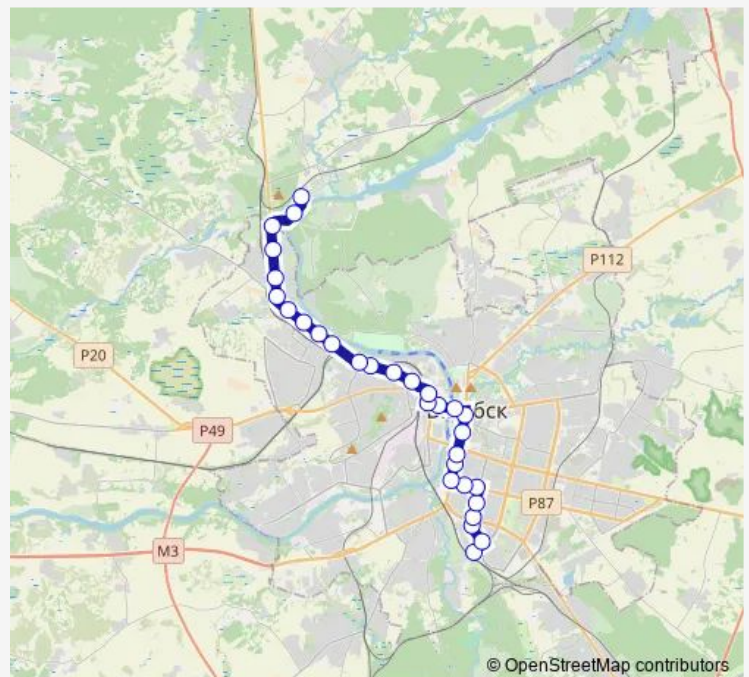

Direction

Микрорайон ЮГ-7 (посадка) — деревня Лужесно

30 stops

[Open route schedule](#)

Микрорайон ЮГ-7 (посадка)

Роддом

улица Генерала Маргелова

улица Воинов-Интернационалистов

Saturday 06:11-21:18

Sunday 06:11-21:18

Route info

Direction: Микрорайон ЮГ-7 (посадка)

Stops: 30

Trip Duration: 0 hour 54 min

ПО Витебсклес

МСУ-5

Улица Ленинградская

Тирасполь

6-я гимназия

Давыдовка

Лужесно

улица Лынькова

деревня Лужесно

Direction

деревня Лужесно — Микрорайон Юг-7 (высадка пассажиров)

33 stops

[Open route schedule](#)

деревня Лужесно

Стадион

Аграрный колледж

поворот на Лужесно

чыг. ст. Лужасна