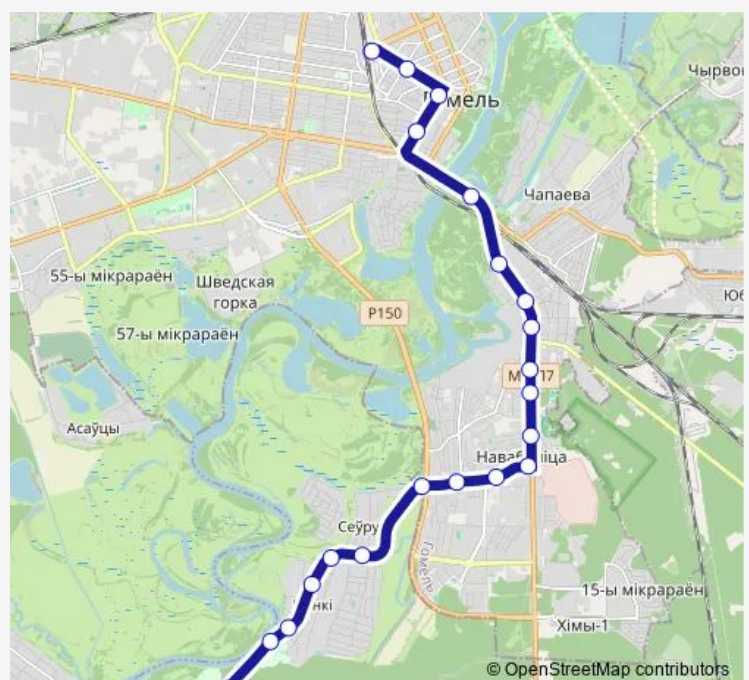

Thursday 07:00-21:45

Friday 07:00-21:45

Saturday 07:00-21:45

Sunday 07:00-21:45

Route info

Direction: Вокзал (у ДК железнодорожников)

Stops: 22

Trip Duration: 0 hour 44 min

55т

BusMaps

Direction

Профилакторий Гомсельмаша — Вокзал (высадка)

23 stops

[Open route schedule](#)

Профилакторий Гомсельмаша

Туристическая база «Сож»

Tuesday 07:45-22:20

Wednesday 07:45-22:20

Thursday 07:45-22:20

Friday 07:45-22:20

Saturday 07:45-22:20

Sunday 07:55-22:20

Route info

Direction: Профилакторий Гомсельмаша