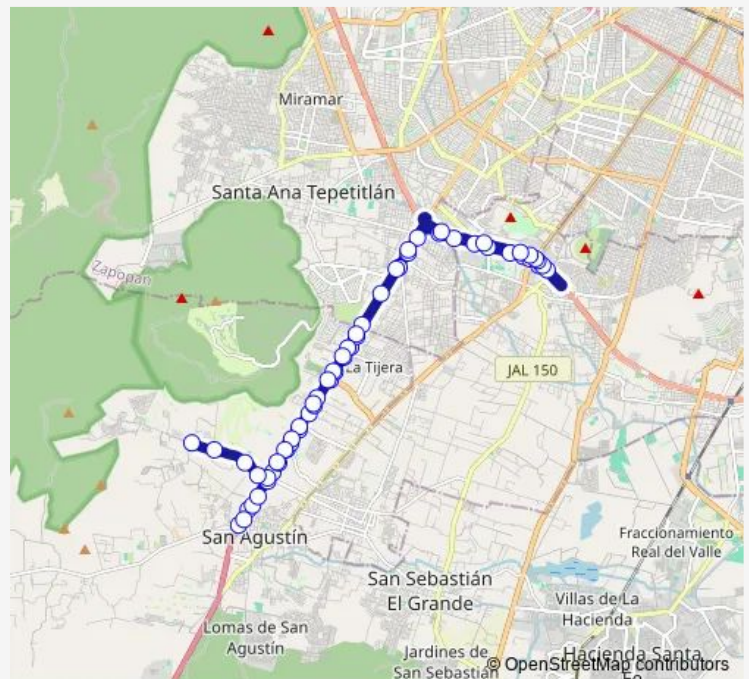

San Agustín

Avenida Adolfo López Mateos Sur

Calle Cerrada Privada Camichin

Avenida Adolfo López Mateos Sur

Morelia-Guadalajara

Avenida Adolfo López Mateos Sur

Avenida Punto Sur

Avenida Adolfo López Mateos Sur

Avenida Adolfo López Mateos Sur

Nueva Galicia

Bldv. Prolongación Mariano Otero

Av. La Tijera

Las Villas

Av. Paseo del Palomar

Calzada José Guadalupe Gallo

Av. Vicente Guerrero

### Route schedule

Avenida Adolfo López Mateos Sur — Boulevard Bosques de Santa Anita

Monday 05:30-07:21

Tuesday 05:30-07:21

Wednesday 05:30-07:21

Thursday 05:30-07:21

Friday 05:30-07:21

Saturday 05:30-07:21

### Route info

Direction: Avenida Adolfo López Mateos Sur

Stops: 57

Trip Duration: 1 hour 21 min

Felipe Angeles

Colima

Sonora

Iteso