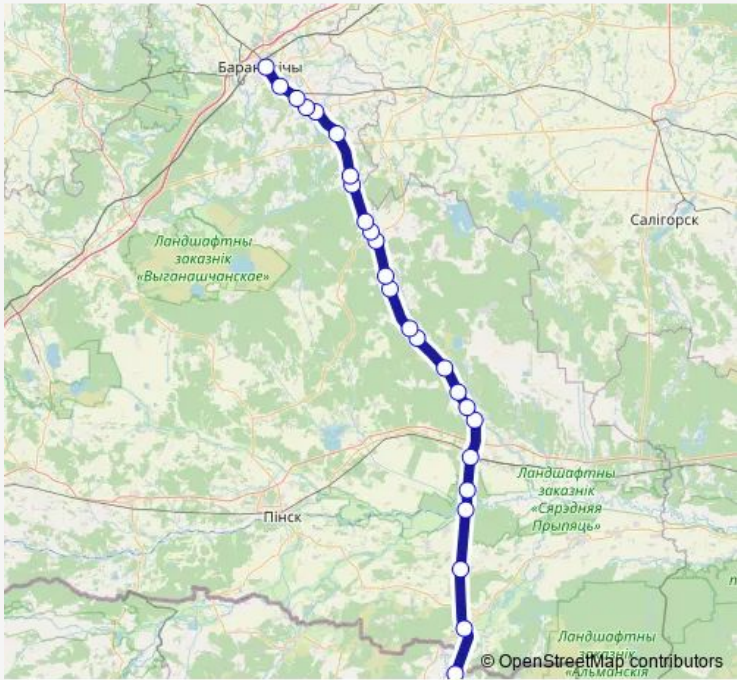

Rail Баранавічы Палескія — Удрыцк

[Go to website](#)

Direction
 Удрыцк — станцыя Барановичи-Полесские
 25 stops
[Open route schedule](#)

- Удрыцк
- Гарынь
- Відзібор
- Прыпяць
- Журавінка
- Лунінец
- Сад
- Дзятлавічы
- Бастынь
- Люшча
- Маладзёжны
- Малькавічы
- Якуба Коласа
- Люсіна
- Рассвет
- Ганцавічы
- Любашава
- Буды
- Раманоўшчына
- Райтанаў
- Ляхавічы

Route schedule
 Удрыцк — станцыя Барановичи-Полесские

Monday	16:21
Tuesday	16:21
Wednesday	16:21
Thursday	16:21
Friday	16:21
Saturday	16:21
Sunday	16:21

Route info
 Direction: Удрыцк
 Stops: 25
 Trip Duration: 2 hour 47 min

[Open route schedule](#)

станция Барановичи-Полесские

Русіно

Шчара

Петухоўшчына

Ляхавічы

Райтанаў

Куляні

Відзібор

Гарынь

Route schedule

станция Барановичи-Полесские — Удрыцк

Monday 11:30

Tuesday 11:30

Wednesday 11:30

Thursday 11:30