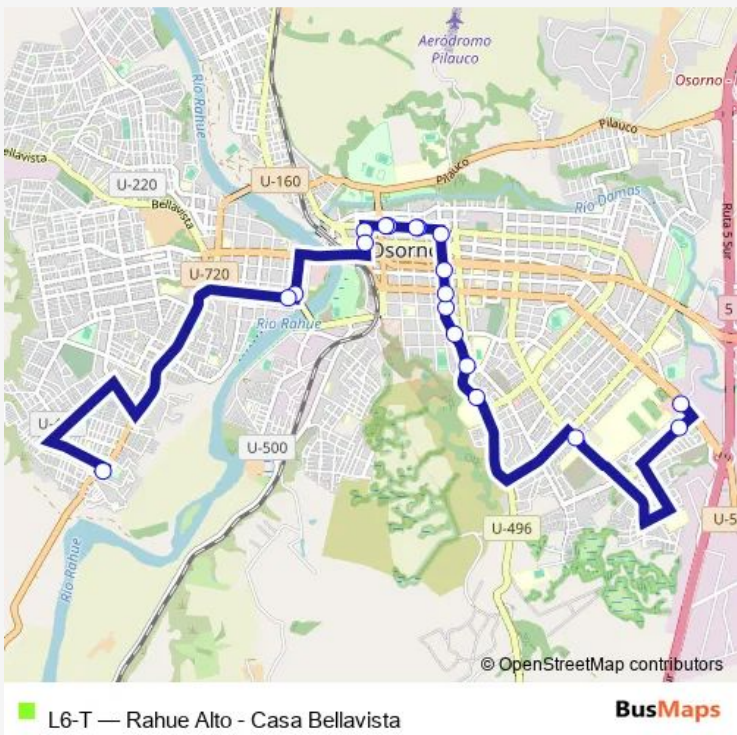

Bus L6-T Rahue Alto - Casa Bellavista

[Go to website](#)

Direction
 Alcalde René Soriano Bórquez / Alsacia — Terminal De Buses Línea 6
 19 stops
[Open route schedule](#)

- Alcalde René Soriano Bórquez / Alsacia
- Francia / Luisa Schöner
- Zenteno / Lauca
- Doctor Guillermo Buhler / Hospital Del Trabajador
- Doctor Guillermo Buhler / Santiago Rosas
- Ramón Freire / Barros Araña
- Ramón Freire / Conrado Amthauer
- Ramón Freire / Manuel Rodríguez
- Ramón Freire / Francisco Bilbao
- Ramón Freire / Los Carrera
- Los Carrera / Lord Cochrane
- Los Carrera / Manuel Antonio Matta
- Los Carrera / Bernardo O`Higgins
- Los Carrera / Manuel Bulnes
- Portales / Los Carrera
- Portales / Eleuterio Ramírez
- Por La Razón O La Fuerza / Concepción
- Concepción / Iquique
- Terminal De Buses Línea 6

Route schedule
 Alcalde René Soriano Bórquez / Alsacia — Terminal De Buses Línea 6

Monday	07:19
Tuesday	07:19
Wednesday	07:19
Thursday	07:19
Friday	07:19
Saturday	07:34
Sunday	09:34

Route info
 Direction: Alcalde René Soriano Bórquez / Alsacia
 Stops: 19
 Trip Duration: 0 hour 34 min

Direction

Terminal De Buses Línea 6 — Alcalde René Soriano
Bórquez / Alsacia

26 stops

[Open route schedule](#)

Terminal De Buses Línea 6

Walterio Mayer / San Agustín

Walterio Mayer / Ancud

Argentina / Bombero Agustín Labra

Monday 06:45

Tuesday 06:45

Wednesday 06:45

Thursday 06:45

Friday 06:45

Saturday 07:00

Sunday 09:00

Route info