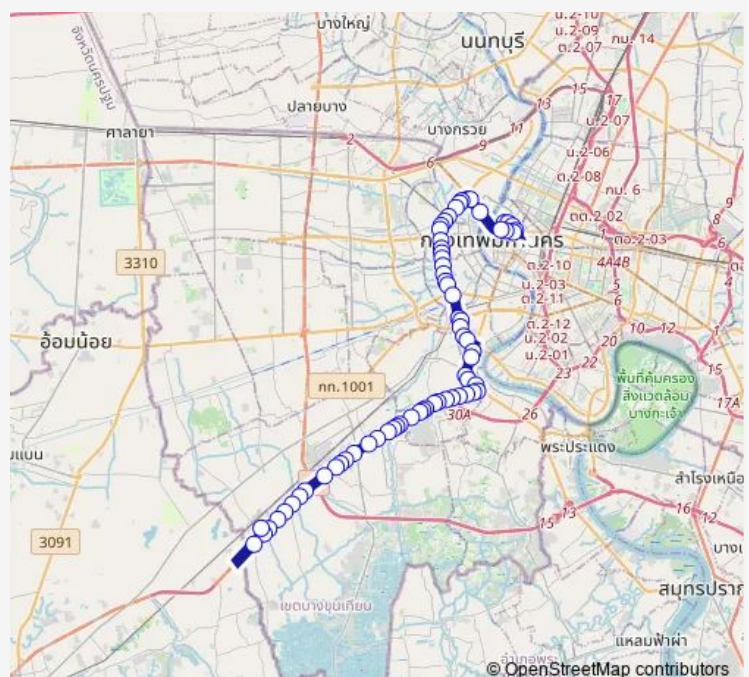

### Route schedule

วัดบวรนิเวศ (ฝั่งบวรนิเวศน์); Wat Bowonniwet (Bowonniwet side) — อู่แสมดำ; Bus Depot Samaedam

Monday 00:00

Tuesday 00:00

Wednesday 00:00

Thursday 00:00

Friday 00:00

Saturday 00:00

### Route info

Direction: วัดบวรนิเวศ (ฝั่งบวรนิเวศน์); Wat Bowonniwet (Bowonniwet side)

Stops: 67

Trip Duration: 1 hour 54 min

4-12 (68) — แสมดำ - บางลำพู; Samaedam - Bang Lamphu

BusMaps

วัดโพธิ์เรียง;Wat Poreang