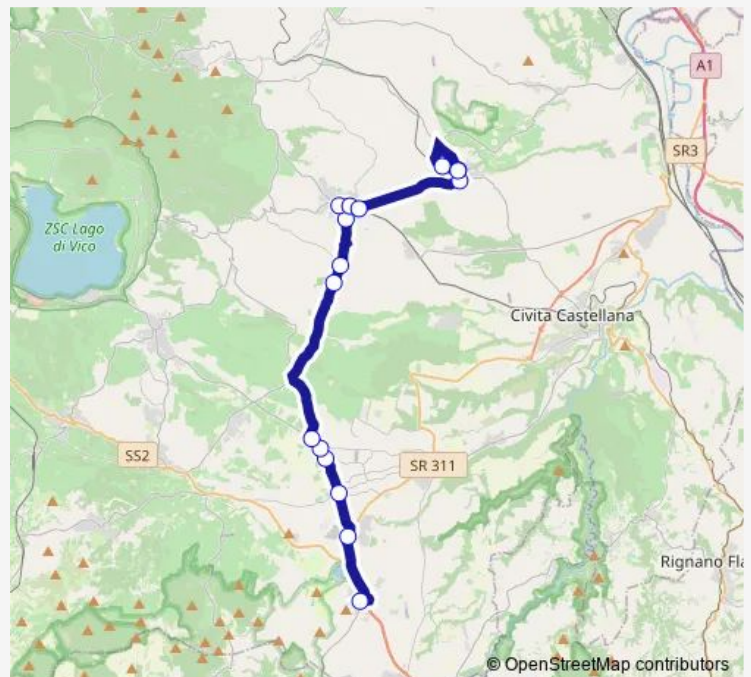

Bus Monterosi - Corchiano # Cc756d

[Go to website](#)

Direction

Monterosi | Piazzale Varisco # f1510 — Corchiano | Via Civita Via Roma # f1856

16 stops

[Open route schedule](#)

Monterosi | Piazzale Varisco # f1510

Nepi | Belvedere Lidia # f2073

Nepi | Monte Calderone # f2381

Nepi | Manetti # f2382

Nepi | Via Cimina Via Orti # f2383

Ronciglione | Via Cimina (Campo Maggiore) # f2384

Carbognano | Zona Industriale Capannelle # f2376

Carbognano | Capannelle # f2386

Fabrica | Via Mola Via Carciolano # f15308

Fabrica | Viale Eroi Viale Roma # f1805

Fabrica | Stazione # f1806

Fabrica | Via Falerina Via Corchiano # f1807

Corchiano | Via Fabrica Via Civita # f1862

Corchiano | Via Civita Via Roma # f1879

Corchiano | Via Civita Via Moro # f1880

Corchiano | Via Civita Via Roma # f1856

Route schedule

Monterosi | Piazzale Varisco # f1510 — Corchiano | Via Civita Via Roma # f1856

Monday	15:05-18:00
Tuesday	15:05-18:00
Wednesday	15:05-18:00
Thursday	15:05-18:00
Friday	15:05-18:00
Saturday	15:05-18:00
Sunday	—

Route info

Direction: Monterosi | Piazzale Varisco # f1510

Stops: 16

Trip Duration: 0 hour 35 min

Monterosi - Corchiano # Cc756d