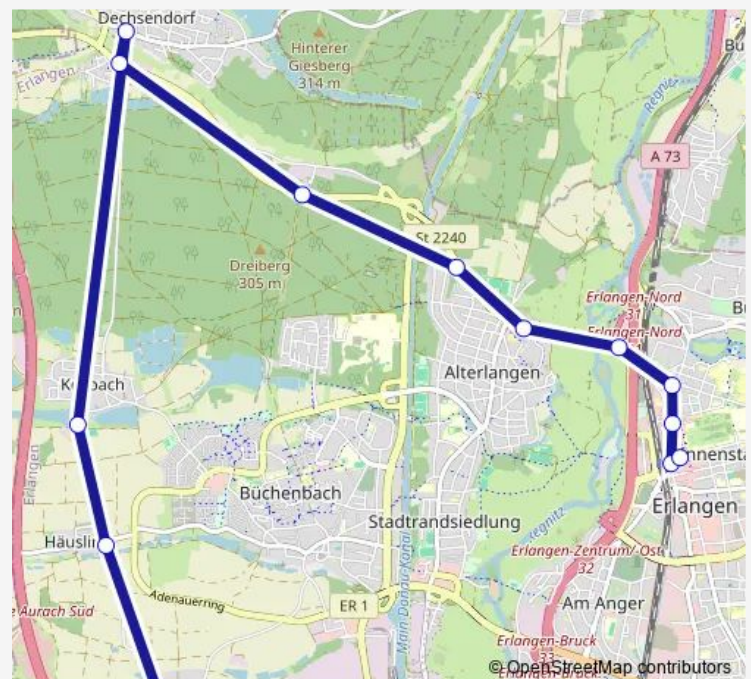

Erlangen M.-Luther-Platz

Erlangen Schlachthof

Alterlangen St.Johann

Alterlangen Heiligenlohstr.

Erlangen Heusteg

Dechsendorf Weisendorfer Str.

Dechsendorf Naturbadstr.

Kosbach Karauschenweg

Wednesday —

Thursday —

Friday —

Saturday 01:00-04:00

Sunday 01:00-04:00

Route info

Direction: Erlangen, Hugenottenpl.

Stops: 14

Trip Duration: 0 hour 21 min

■ N27

BusMaps

Direction

Steudach Westfriedhof — Erlangen, Hugentottenpl.

14 stops

[Open route schedule](#)

Steudach Westfriedhof

Tuesday —

Wednesday —

Thursday —

Friday —

Saturday 01:33-04:33

Sunday 01:33-04:33

Route info

Direction: Steudach Westfriedhof