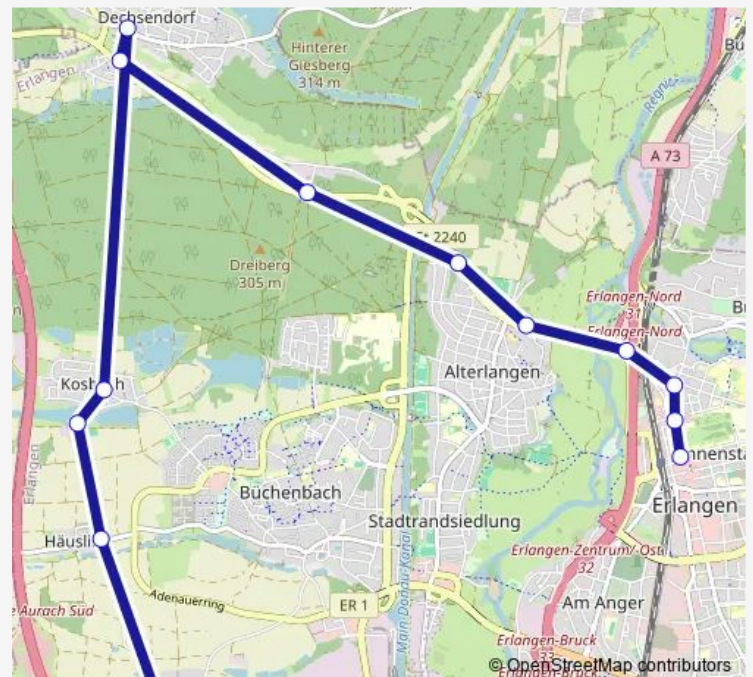

Wednesday —

Thursday —

Friday —

Saturday 01:33-04:33

Sunday 01:33-04:33

Route info

Direction: Steudach Westfriedhof

Stops: 14

Trip Duration: 0 hour 23 min

■ N27

BusMaps

Direction

Erlangen, Hugentottenpl. — Steudach Westfriedhof

14 stops

[Open route schedule](#)

Erlangen, Hugentottenpl.

Stops: 14

Trip Duration: 0 hour 21 min

Direction

Steudach Westfriedhof — Erlangen, Busbahnhof

11 stops

[Open route schedule](#)

Steudach Westfriedhof

Steudach St. Michael

12 stops

[Open route schedule](#)

Erlangen, Busbahnhof

Erlangen Schlachthof

Alterlangen St.Johann

Alterlangen Heiligenlohstr.

Erlangen Heusteg

Dechsendorf Weisendorfer Str.