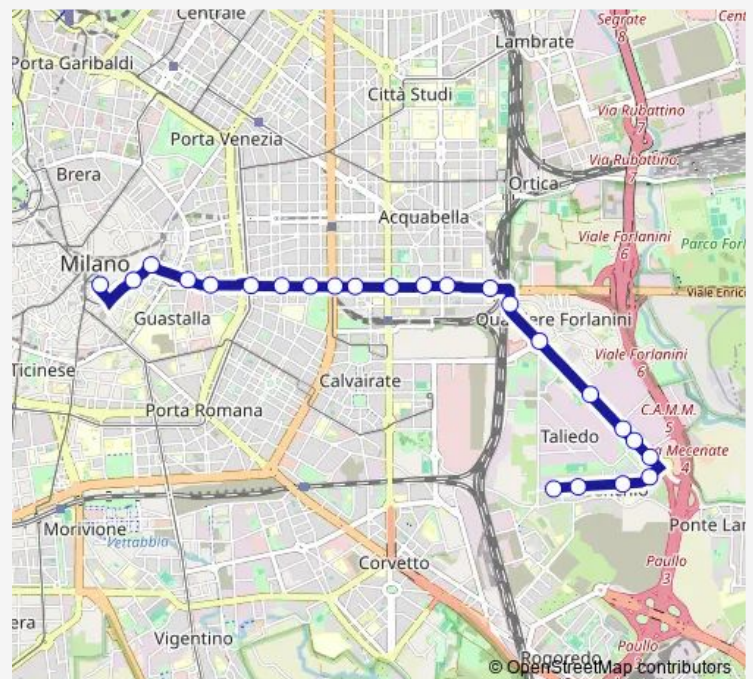

stazione forlanini

v.le corsica via lomellina

v.le corsica via battistotti sassi

v.le campania v.le corsica

p.za grandi

p.za emilia

via cadore c.so ventidue marzo

p.za s.maria del suffragio

Thursday 04:58-05:28

Friday 04:58-05:28

Saturday 01:28-05:28

Sunday 01:28-05:28

Route info

Direction: v.le ungheria via salomone

Stops: 24

Trip Duration: 0 hour 25 min

■ N27 — ungheria - p.za diaz (chiusura p.za velasca)

I.go agosto

via larga

diaz

Direction

diaz — v.le ungheria via salomone

24 stops

[Open route schedule](#)

p.za emilia

p.za grandi

v.le campania v.le corsica

v.le corsica via lomellina

v.le corsica via negroli

stazione forlanini

via repetti

p.za ovidio