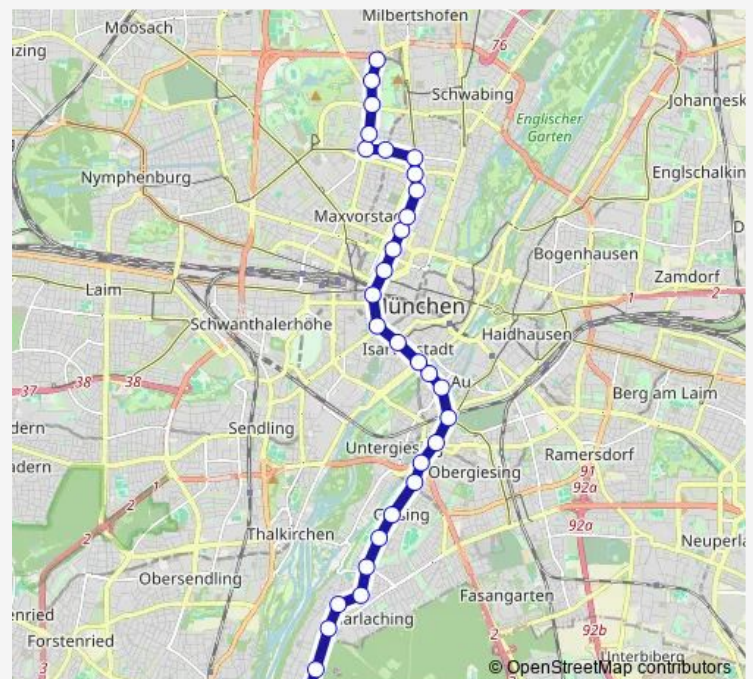

Ottostraße

Karlsplatz (Stachus)

Sendlinger Tor

Müllerstraße

Fraunhoferstraße

Eduard-Schmid-Straße

Mariahilfplatz

Ostfriedhof

### Route schedule

Petuelring — St.-Martins-Platz

Monday

—

Tuesday

—

Wednesday

—

### Route info

Direction: Petuelring

Stops: 21

Trip Duration: 0 hour 28 min

■ N27

BusMaps

## Direction

St.-Martins-Platz — Petuelring

21 stops

[Open route schedule](#)

St.-Martins-Platz

Ostfriedhof

Mariahilfplatz

Eduard-Schmid-Straße