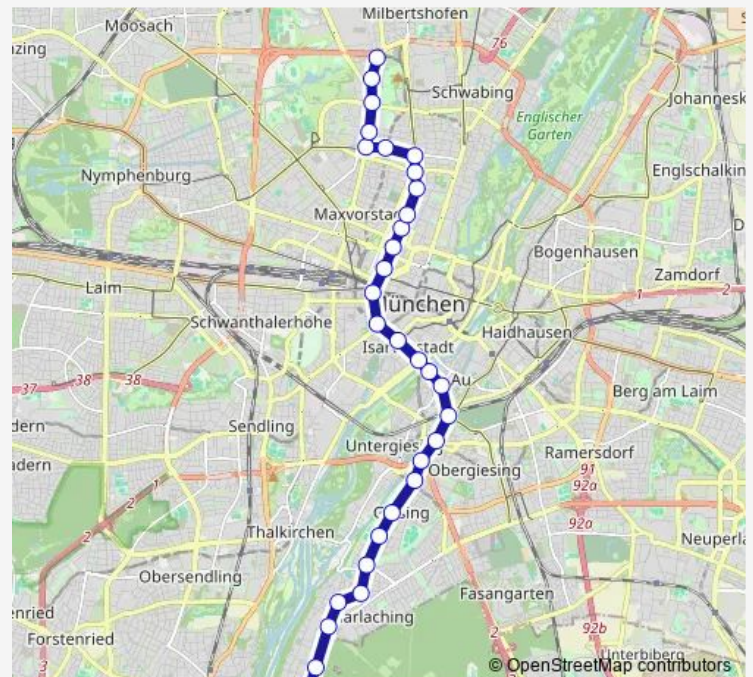

Ackermannstraße

Herzogstraße

Nordbad

Hohenzollernplatz

Kurfürstenplatz

Elisabethplatz

Nordendstraße

Schellingstraße

Thursday —

Friday —

Saturday 01:28-04:28

Sunday 01:28-04:28

Route info

Direction: Petuelring

Stops: 21

Trip Duration: 0 hour 28 min

■ N27

BusMaps

Direction

St.-Martins-Platz — Petuelring

21 stops

[Open route schedule](#)

St.-Martins-Platz

Ostfriedhof

Mariahilfplatz

Eduard-Schmid-Straße

Fraunhoferstraße

Müllerstraße

Sendlinger Tor

Karlsplatz (Stachus)

Ottostraße

Karolinenplatz