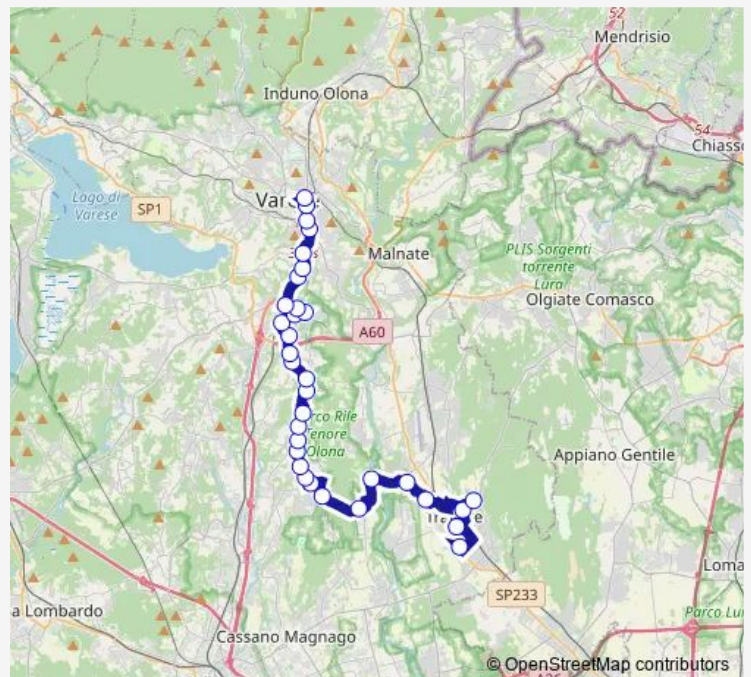

Bus N27 Varese-Carnago-Castelseprio con diramazioni

[Go to website](#)

Direction

Castelseprio, S. Giuseppe — Varese, Kennedy, Autostazione

26 stops

[Open route schedule](#)

- Castelseprio, S. Giuseppe
- Carnago, Roma fr. cimitero
- Carnago, Roma 23
- Carnago, Monte Grappa fr. Adua
- Caronno Varesino, Palani 19, Palani
- Caronno Varesino, Rimembranze/Rosselli
- Caronno Varesino, Mazzini fr. Municipio
- Caronno Varesino, Piave fr. 15-17
- Caronno Varesino, Piave 51
- Morazzone, per Caronno fr. 100, Roncaccio
- Morazzone, per Caronno 51-53, Caramamma
- Morazzone, Liberta' 12
- Morazzone, Liberta' 34 fr. Pesa
- Gazzada Schianno, Morazzone, Scuole
- Gazzada S., Cremona 10-16 fr. ferrovia
- Gazzada Schianno, Cremona 52, Gazzada
- Gazzada Schianno, Cremona 92/Matteotti
- Gazzada Schianno, Matteotti 19-21
- Gazzada Schianno, Matteotti 3, Schianno
- Varese, Gasparotto/Vigano', Loreto
- Varese, Gasparotto bivio A8, Loreto

Route schedule

Castelseprio, S. Giuseppe — Varese, Kennedy, Autostazione

Monday	06:10-19:10
Tuesday	06:10-19:10
Wednesday	06:10-19:10
Thursday	06:10-19:10
Friday	06:10-19:10
Saturday	06:10-19:10
Sunday	—

Route info

Direction: Castelseprio, S. Giuseppe

Stops: 26

Trip Duration: 0 hour 35 min

N27 — Varese-Carnago-Castelseprio con diramazioni

Varese, Gasparotto fr. 66/Europa

Varese, Gasparotto/Borri dir. Varese

Varese, Borri 5/Tamagno

Varese, Leonardo Da Vinci 19

Varese, Kennedy, Autostazione

Direction

Varese, Kennedy, Autostazione — Morazzone, Europa, campo sportivo

18 stops

[Open route schedule](#)

Varese, Kennedy, Autostazione