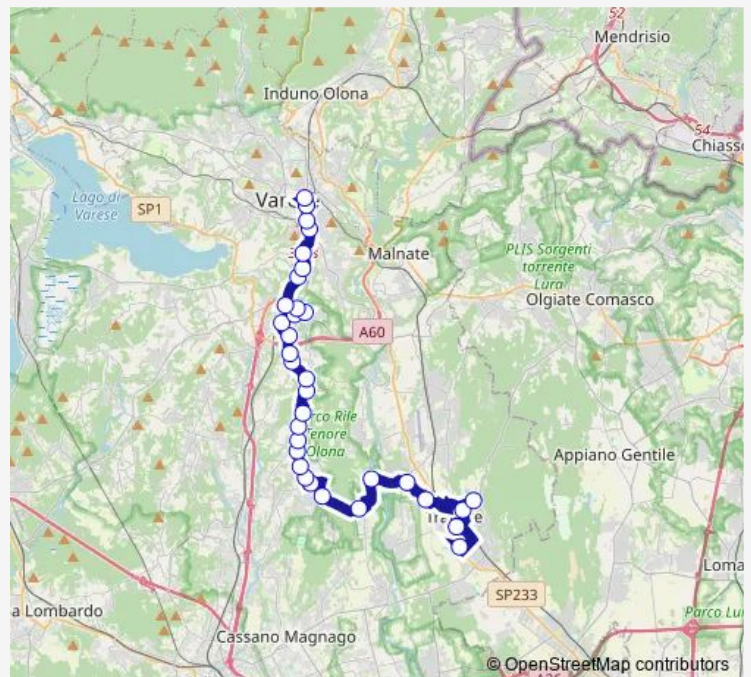

Bus N27 Varese-Carnago-Castelseprio con diramazioni

[Go to website](#)

Direction

Castelseprio, S. Giuseppe — Varese, Kennedy, Autostazione

26 stops

[Open route schedule](#)

- Castelseprio, S. Giuseppe
- Carnago, Roma fr. cimitero
- Carnago, Roma 23
- Carnago, Monte Grappa fr. Adua
- Caronno Varesino, Palani 19, Palani
- Caronno Varesino, Rimembranze/Rosselli
- Caronno Varesino, Mazzini fr. Municipio
- Caronno Varesino, Piave fr. 15-17
- Caronno Varesino, Piave 51
- Morazzone, per Caronno fr. 100, Roncaccio
- Morazzone, per Caronno 51-53, Caramamma
- Morazzone, Liberta' 12
- Morazzone, Liberta' 34 fr. Pesa
- Gazzada Schianno, Morazzone, Scuole
- Gazzada S., Cremona 10-16 fr. ferrovia
- Gazzada Schianno, Cremona 52, Gazzada
- Gazzada Schianno, Cremona 92/Matteotti
- Gazzada Schianno, Matteotti 19-21
- Gazzada Schianno, Matteotti 3, Schianno
- Varese, Gasparotto/Vigano', Loreto
- Varese, Gasparotto bivio A8, Loreto

Route schedule

Castelseprio, S. Giuseppe — Varese, Kennedy, Autostazione

Monday	06:10-19:10
Tuesday	06:10-19:10
Wednesday	06:10-19:10
Thursday	06:10-19:10
Friday	06:10-19:10
Saturday	06:10-19:10
Sunday	—

Route info

Direction: Castelseprio, S. Giuseppe

Stops: 26

Trip Duration: 0 hour 35 min

Varese, Gasparotto fr. 66/Europa

Varese, Gasparotto/Borri dir. Varese

Varese, Borri 5/Tamagno

Varese, Leonardo Da Vinci 19

Varese, Kennedy, Autostazione

Direction

Varese, Kennedy, Autostazione — Morazzone, Europa, campo sportivo

18 stops

[Open route schedule](#)

Varese, Kennedy, Autostazione

Varese, V. Veneto 9

Varese, Moro fr. Inps