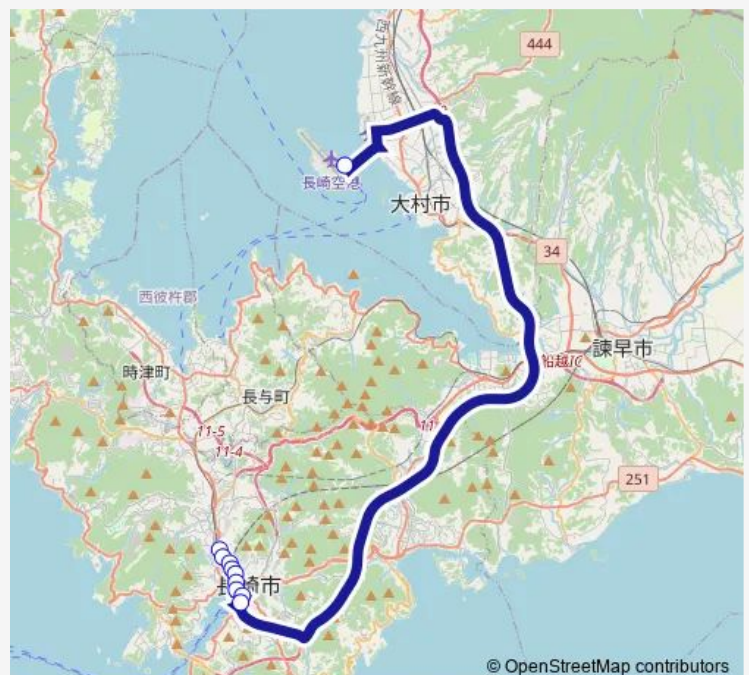

Bus 【リムジン】長崎空港【リムジン】 - 長崎空港出島道路経由;長崎市内乗車のみ

[Go to website](#)

Direction

ココウオーク茂里町ターミナル — 長崎空港おりば

10 stops

[Open route schedule](#)

ココウオーク茂里町ターミナル

銭座町長崎スタジアムシティ左回り

宝町左回り

八千代町左回り

長崎駅前ターミナル

五島町下り

大波止下り

中央橋高野屋前

新地中華街下り

長崎空港おりば

Route schedule

ココウオーク茂里町ターミナル — 長崎空港おりば

Monday 06:26-18:26

Tuesday 06:26-18:26

Wednesday 06:26-18:26

Thursday 06:26-18:26

Friday 06:26-18:26

Saturday 06:26-18:26

Sunday 06:26-18:26

Route info

Direction: ココウオーク茂里町ターミナル

Stops: 10

Trip Duration: 0 hour 53 min

■ 【リムジン】長崎空港 — 【リムジン】
長崎空港出島道路経由;長崎市内乗車のみ