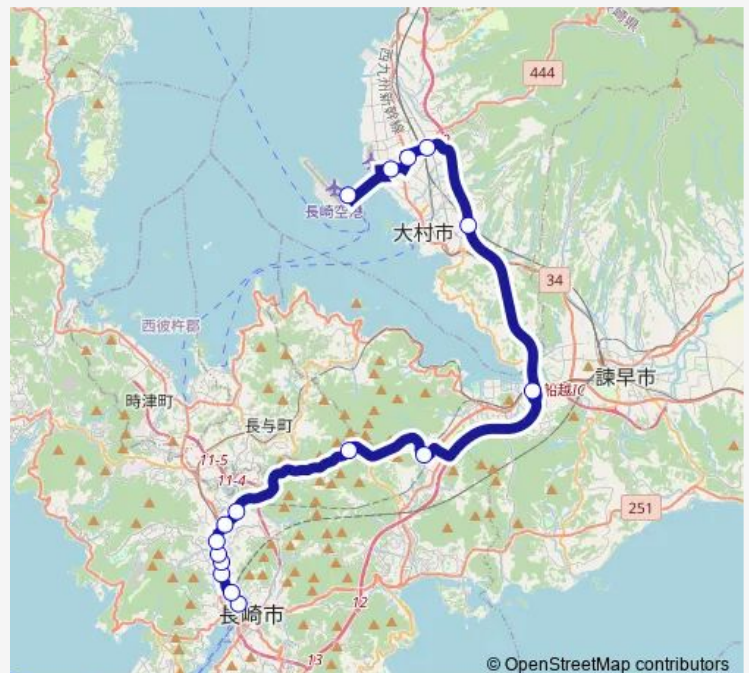

浦上駅前右回り

原爆資料館右回り

平和公園右回り

大橋（長崎）郊外線下り

長大東門前下り

昭和町郊外線下り

畦別当福岡方面へ

バイパス多良見福岡方面へ

諫早インター上り

高速木場福岡方面へ

植松東桜馬場へ

桜馬場国道上り

試験場前下り

長崎空港おりば

Route schedule

長崎駅前ターミナル — 長崎空港おりば

Monday	05:50-18:25
Tuesday	05:50-18:25
Wednesday	05:50-18:25
Thursday	05:50-18:25
Friday	05:50-18:25
Saturday	05:50-18:25
Sunday	05:50-18:25

Route info

Direction: 長崎駅前ターミナル

Stops: 16

Trip Duration: 0 hour 55 min

原爆資料館右回り

平和公園右回り

大橋（長崎）郊外線下り

長大東門前下り

昭和町郊外線下り

バイパス川平福岡方面へ

バイパス犬継福岡方面へ

畦別当福岡方面へ