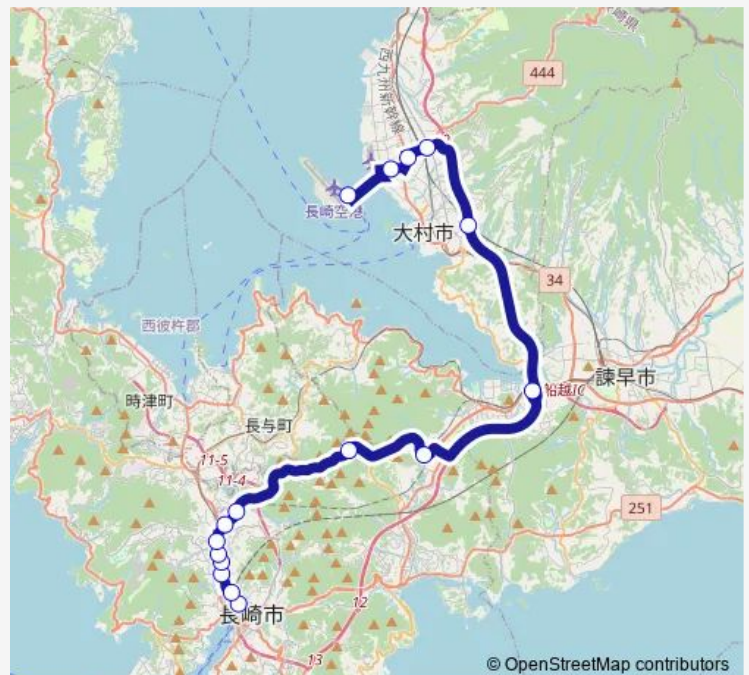

### Route info

Direction: 長崎駅前ターミナル

Stops: 16

Trip Duration: 0 hour 55 min

■ 【リムジン】長崎空港 — 【リムジン】  
長崎空港浦上経由・試験場前