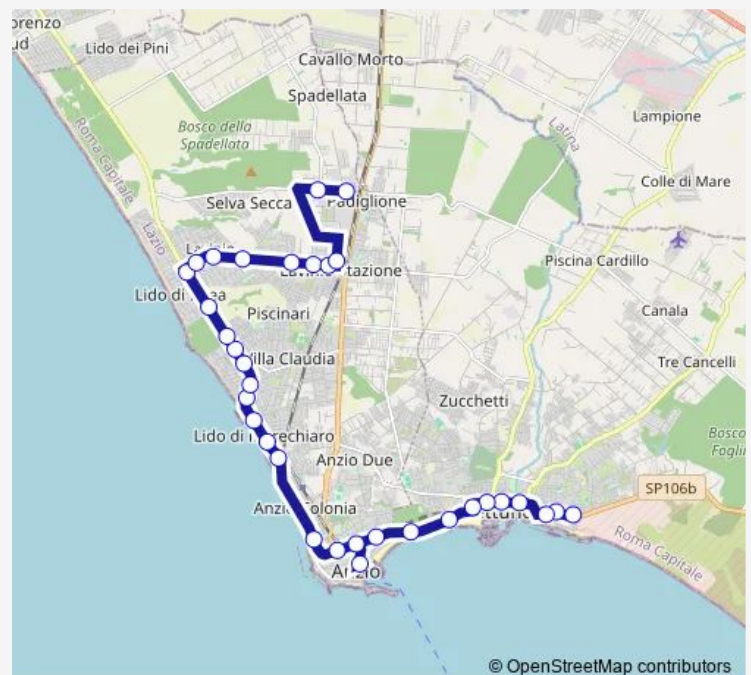

Anzio | Via Ardeatina Viale Marconi # f12411

Anzio | Lido di Marechiaro # f12412

Anzio | Via Ardeatina Via Odino # f12413

Anzio | Lido delle Sirene # f12414

Anzio | Via Ardeatina Via Circe # f12415

Anzio | Lido di Cincinnato # f12416

Saturday 12:45-21:35

Sunday —

Route info

Direction: Nettuno | Autostazione # f00095

Stops: 33

Trip Duration: 0 hour 37 min

Nettuno - Padiglione # Ne27a

Anzio | Via Ardeatina Via Belvedere # f12418

Anzio | Via Ardeatina Via Ninfa Alburnea # f12419

Anzio | Via Ardeatina V.le Marina # f12421

Anzio | Viale Marina # f13362

Anzio | Viale Valle Schioia Via Gigli # f13363

Anzio | Viale Valle Schioia Str. Sant'Anastasio # f13364

Anzio | Viale Valle Schioia Via Da Vinci # f13366

Anzio | Viale Valle Schioia Via Machiavelli # f13367

Anzio | Viale Valle Schioia Via Cavalcanti # f13368

Anzio | Lido di Lavinio FS # f13369

Anzio | Via 5 Miglia Via Cipriani # f13330