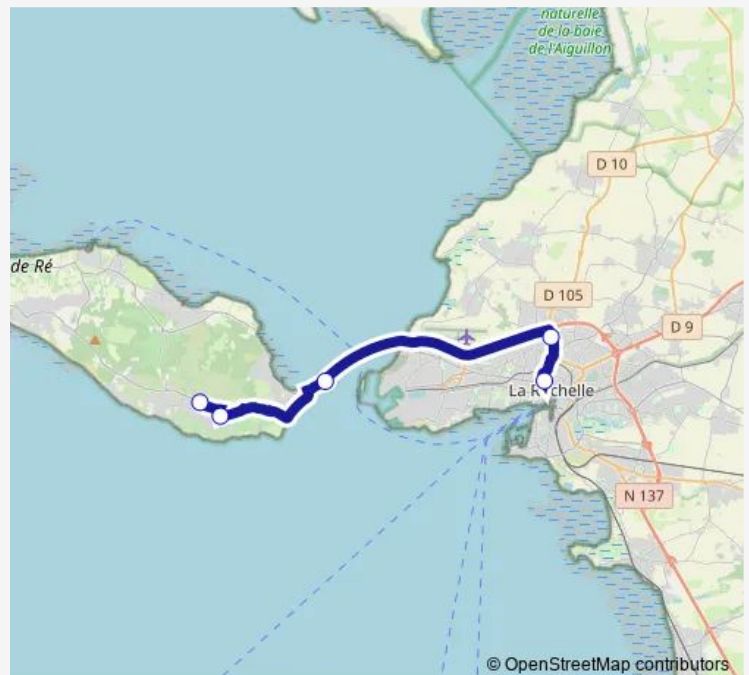

Sainte-Marie-DE-RÉ - La Noue Crapaudière

Sainte-Marie-DE-RÉ - Les Grenettes

LE Bois-Plage-EN-RÉ - Gros Jonc 1

LE Bois-Plage-EN-RÉ - Clairais

LE Bois-Plage-EN-RÉ - Judée

LE Bois-Plage-EN-RÉ - Morinand

**Route schedule**

LA Rochelle - Place de Verdun — LE Bois-Plage-EN-RÉ - Morinand

Monday	—
Tuesday	—
Wednesday	12:35
Thursday	—
Friday	—
Saturday	—
Sunday	—

**Route info**

Direction: LA Rochelle - Place de Verdun

Stops: 14

Trip Duration: 0 hour 43 min

## Direction

LA Rochelle - Place de Verdun — LE Bois-Plage-EN-RÉ - Glacière

15 stops

[Open route schedule](#)

LA Rochelle - Place de Verdun

LA Rochelle - 11 Novembre 1918

LA Rochelle - Lycée Vieljeux

Rivedoux-Plage - Sablanceaux Pôle d'Echanges

## Route info

Direction: LA Rochelle - Place de Verdun

Stops: 15

Trip Duration: 0 hour 50 min