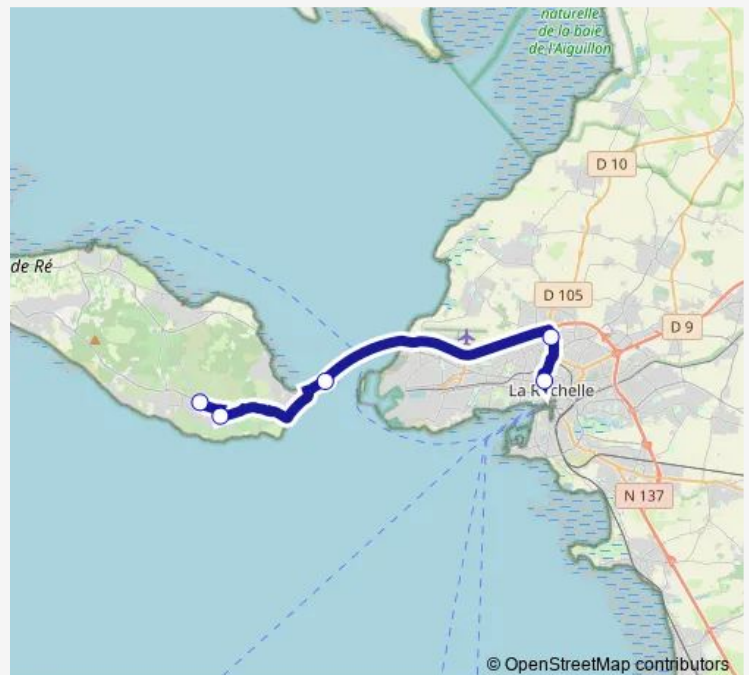

Sainte-Marie-DE-RÉ - La Noue Crapaudière

Sainte-Marie-DE-RÉ - Les Grenettes

LE Bois-Plage-EN-RÉ - Gros Jonc 1

LE Bois-Plage-EN-RÉ - Clairais

LE Bois-Plage-EN-RÉ - Judée

LE Bois-Plage-EN-RÉ - Morinand

**Route schedule**

LA Rochelle - Place de Verdun — LE Bois-Plage-EN-RÉ - Morinand

Monday	—
Tuesday	—
Wednesday	12:35
Thursday	—
Friday	—
Saturday	—
Sunday	—

**Route info**

Direction: LA Rochelle - Place de Verdun

Stops: 14

Trip Duration: 0 hour 43 min

## Direction

LA Rochelle - Place de Verdun — LE Bois-Plage-EN-RÉ - Glacière

15 stops

[Open route schedule](#)

LA Rochelle - Place de Verdun

LA Rochelle - 11 Novembre 1918

LA Rochelle - Lycée Vieljeux

Rivedoux-Plage - Sablanceaux Pôle d'Echanges

## Route info

Direction: LA Rochelle - Place de Verdun

Stops: 15

Trip Duration: 0 hour 50 min