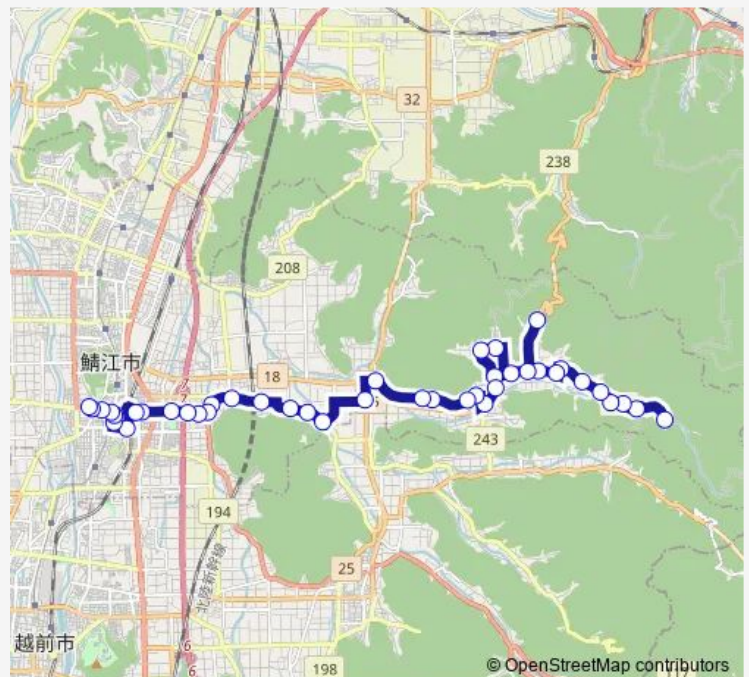

河和田

筋生田口

自然豊かなまち河和田 河和田コミュニティセンター

Route schedule

鯖江駅 (2 番のりば) — 鉾泉前

Monday 12:05-17:10

Tuesday 12:05-17:10

Wednesday 12:05-17:10

Thursday 12:05-17:10

Friday 12:05-17:10

Saturday 12:05-17:10

Sunday 12:05-17:10

Route info

Direction: 鯖江駅 (2 番のりば)

Stops: 36

Trip Duration: 0 hour 48 min

河和田線

BusMaps

うるしの里会館

西袋

椿坂

河和田小学校前 (中山公園レストハウス)

金谷口

金谷