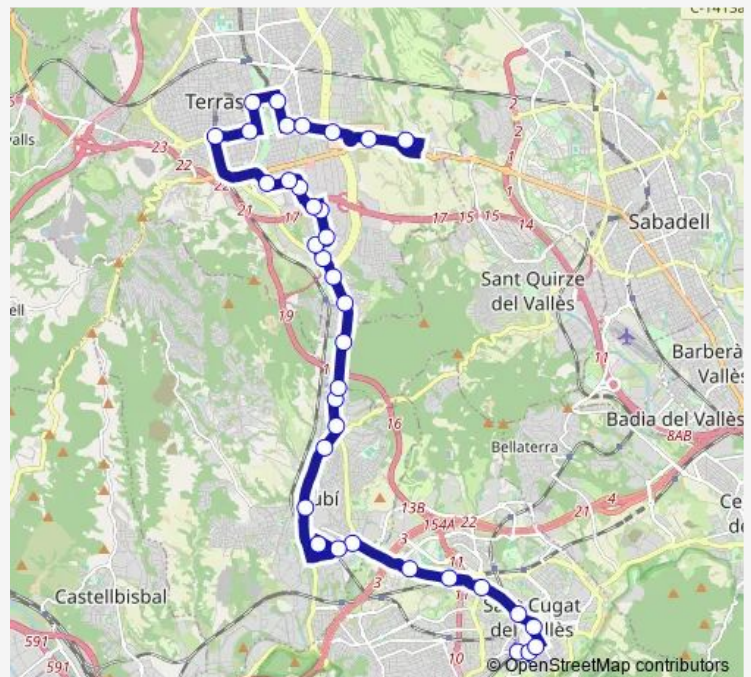

Bus B8 B8-Terrassa - Rubí - Sant Cugat DEL Vallès

[Go to website](#)

Direction

C. Dels Safareigs — Hospital DE Terrassa

36 stops

[Open route schedule](#)

C. Dels Safareigs

Rbla. DE Ribatallada / C. D'Àngel Guimerà

Ctra. DE Terrassa/C. DEL Roselló (LA Bastida)

Ctra. DE Rubí, KM. 19,4 (Pol. Ind. LA Bastida)

Ctra. DE Rubí (CAN Corbera)

Ctra. DE Rubí/C. DE MN. Parramon (LES Fonts)

Ctra. DE Rubí/C. DE Turonet (LES Fonts)

Friday 04:55-22:25

Saturday 07:00-21:00

Sunday 08:00-21:00

Route info

Direction: C. Dels Safareigs

Stops: 36

Trip Duration: 1 hour 20 min

B8 — B8-Terrassa - Rubí - Sant Cugat DEL Vallès

AV. DE Rius I Taulet/C. DEL Montseny

AV. DE Lluís Companys,19

Route schedule

Hospital DE Terrassa — C. Dels Safareigs

Monday 06:15-22:35

Tuesday 06:15-22:35

Wednesday 06:15-22:35

Thursday 06:15-22:35