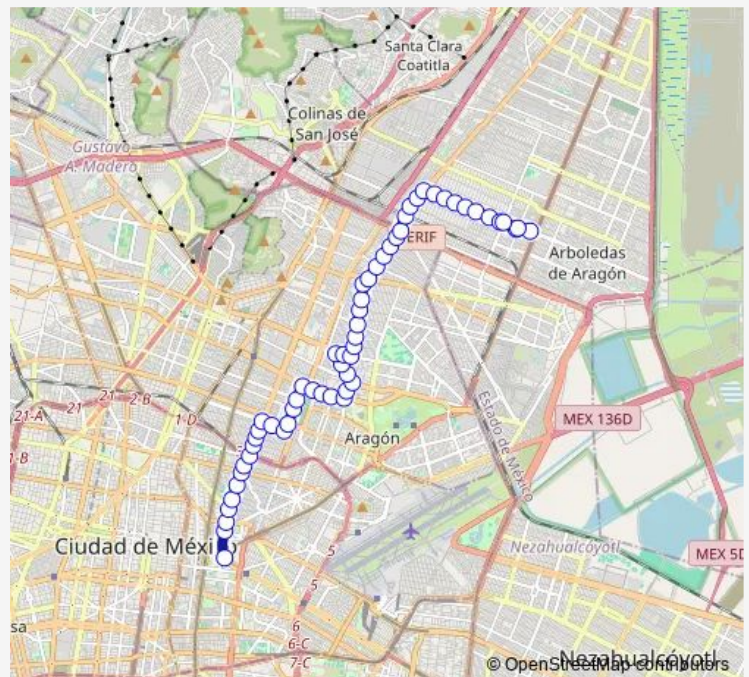

Eje 3 Ote. Ing Eduardo Molina y Oriente 91

Eje 3 Ote. Ing Eduardo Molina y Oriente 95

Oriente 95 y Norte 84

Oriente 95 y Norte 92

Norte 92 y Eje 3 Nte. Ángel Albino de Corzo

Norte 92 y Henry Ford

Norte 92 y Av. Victoria Ote.

Eje 4 Norte Av. Talismán - Norte 94

Eje 4 Norte Av. 510 - Av. 503

Route schedule

Base Cetram Metro San Lázaro — Base Av. Valle de Guadalupe y Av. Valle de Santiago

Monday	00:00
Tuesday	00:00
Wednesday	00:00
Thursday	00:00
Friday	00:00
Saturday	00:00
Sunday	00:00

Route info

Direction: Base Cetram Metro San Lázaro

Stops: 57

Trip Duration: 1 hour 0 min

Eje 4 Norte Av. 510 - Puerto de Palos

Eje 4 Nte. Av Talisman y Av. 519

Eje 4 Norte Av. 510 - Av. 533

Emiliano Zapata y Cjon. Ignacio Allende

Emiliano Zapata y Eje 5 Nte. Av. Río Guadalupe

Eje 5 Norte Calz. San Juan de Aragón y Álvaro Obregón

Eje 5 Norte Calz. San Juan de Aragón y Juan Francisco

Eje 5 Norte Calz. San Juan de Aragón y Cam. San Juan de Aragón