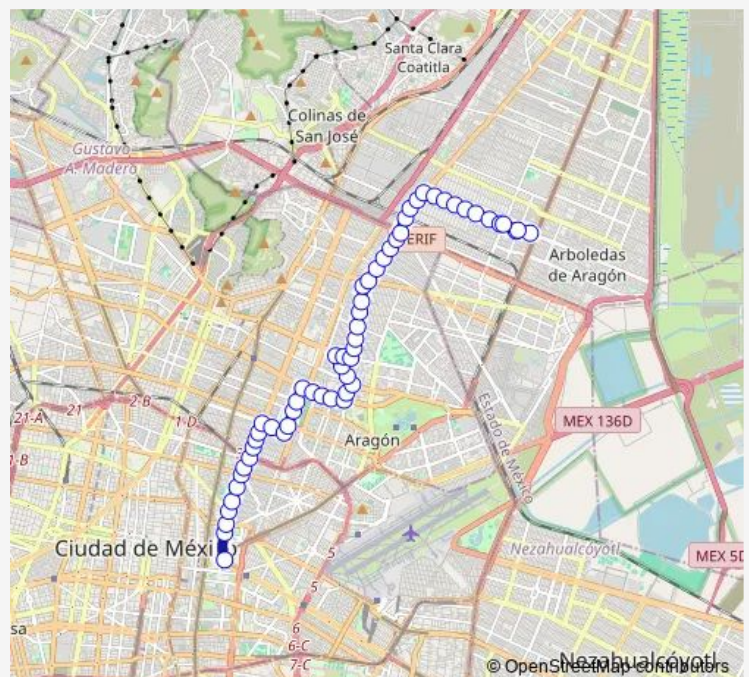

Eje 3 Ote. Ing Eduardo Molina y Oriente 91

Eje 3 Ote. Ing Eduardo Molina y Oriente 95

Oriente 95 y Norte 84

Oriente 95 y Norte 92

Norte 92 y Eje 3 Nte. Ángel Albino de Corzo

Norte 92 y Henry Ford

Norte 92 y Av. Victoria Ote.

Eje 4 Norte Av. Talismán - Norte 94

Eje 4 Norte Av. 510 - Av. 503

Route schedule

Base CETRAM Metro San Lázaro — Base Av. Valle de Guadania y Av. Valle de Santiago

Monday	00:00
Tuesday	00:00
Wednesday	00:00
Thursday	00:00
Friday	00:00
Saturday	00:00
Sunday	00:00

Route info

Direction: Base CETRAM Metro San Lázaro

Stops: 57

Trip Duration: 1 hour 0 min

Z4G — Metro San Lázaro - Valle de Guadalupe - Múzquiz

Eje 4 Norte Av. 510 - Puerto de Palos

Eje 4 Nte. Av Talisman y Av. 519

Eje 4 Norte Av. 510 - Av. 533

Emiliano Zapata y Cjon. Ignacio Allende

Emiliano Zapata y Eje 5 Nte. Av. Río Guadalupe

Eje 5 Norte Calz. San Juan de Aragón y Álvaro Obregón

Eje 5 Norte Calz. San Juan de Aragón y Juan Francisco