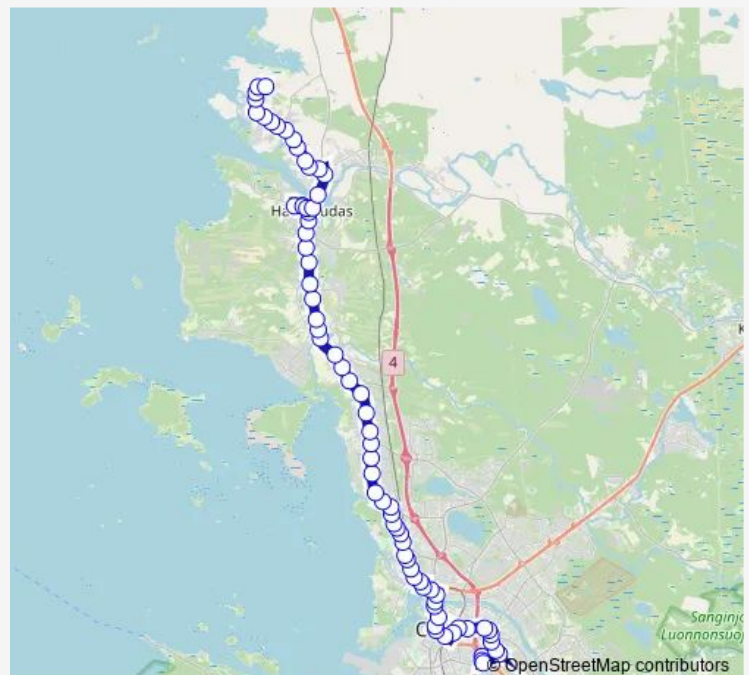

Saturday —

Sunday —

Route info

Direction: Osao Pp

Stops: 75

Trip Duration: 1 hour 18 min

Lipporanta P

Tukkitie P

Satamatie P

Lämpövoimala P

Toppilan koulu P

Meri-Toppila P

Siimatie P

Rantapellontie P

Suolamännnyntie P

Oulunseläntie P