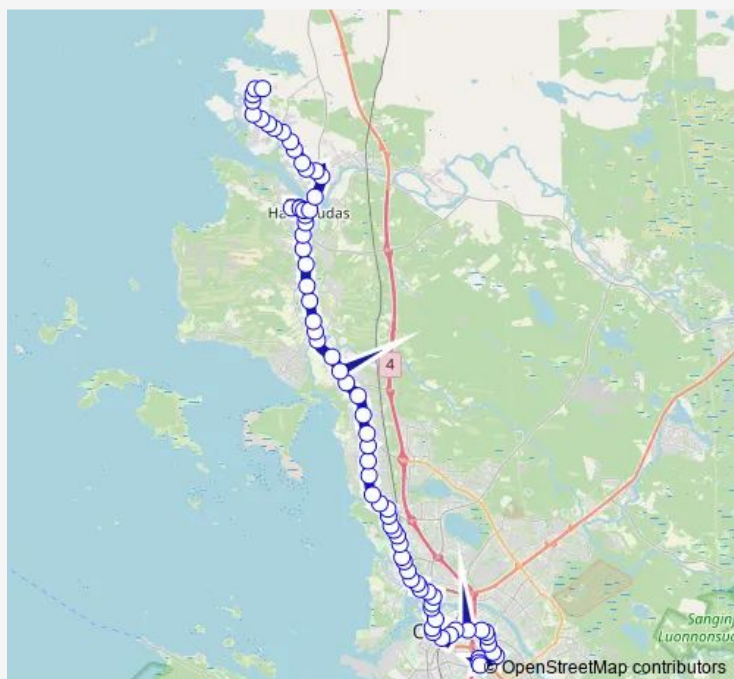

Saturday —

Sunday —

Route info

Direction: Osao Pp

Stops: 75

Trip Duration: 1 hour 18 min

Lipporanta P

Tukkitie P

Satamatie P

Lämpövoimala P

Toppilan koulu P

Meri-Toppila P

Siimatie P

Rantapellontie P

Suolamännnyntie P

Oulunseläntie P