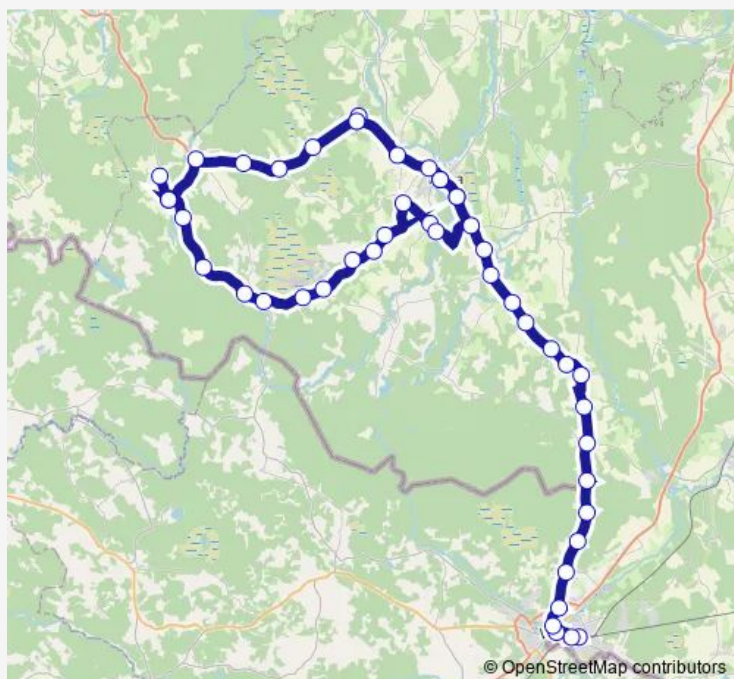

Roobe ristmik

Riiska

Tõrva

Route schedule

Valga bussijaam — Tõrva

Monday	15:10
Tuesday	15:10
Wednesday	15:10
Thursday	15:10
Friday	15:10
Saturday	—
Sunday	—

Route info

Direction: Valga bussijaam

Stops: 47

Trip Duration: 2 hour 0 min

© OpenStreetMap contributors

20K — Valga - Taagepera - Tõrva

BusMaps

Tikste

Helme

Linna küla

Linna keskus

Linna küla

Pääbu

Karjatnurme

Aava

Ala

Taagepera

Taagepera metskond