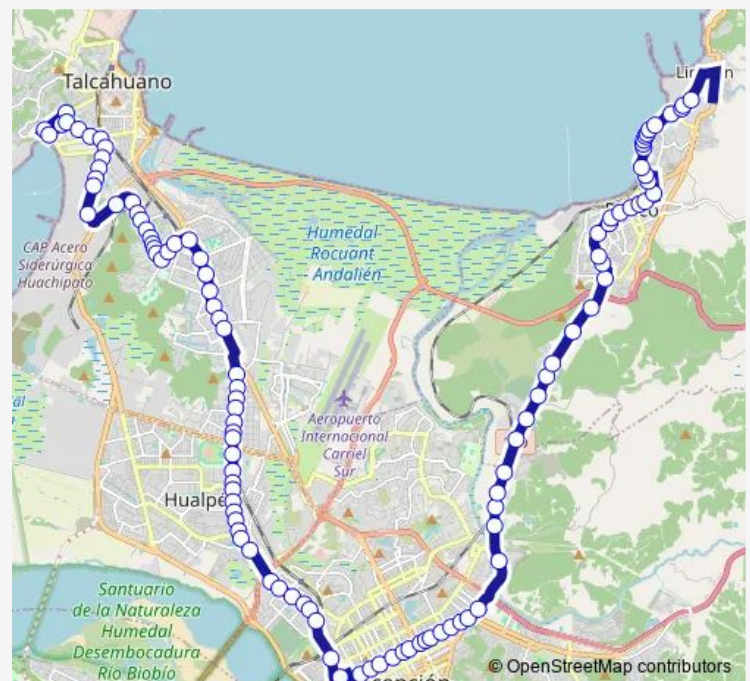

Tuesday 06:00-23:30

Wednesday 06:00-23:30

Thursday 06:00-23:30

Friday 06:00-23:30

Saturday 06:00-23:40

Sunday 06:00-23:40

Route info

Direction: Almirante Latorre - El Huascar / Norte

Stops: 109

Trip Duration: 0 hour 50 min

62H — Lirquen

Alto Horno - Los Castanos

Alto Horno - Los Olmos

Alto Horno - Desiderio Garcia

Colegio Espiritu Santo / Oriente

Desiderio Garcia - Carlos Dittborn / Sur