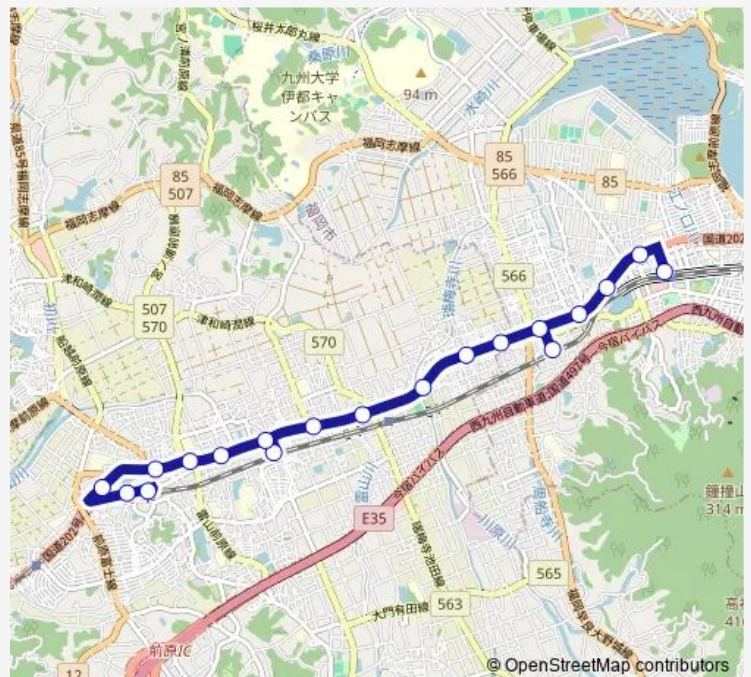

Saturday 08:08-18:48

Sunday 08:08-18:48

Route info

Direction: 九大学研都市駅 1番乗り場

Stops: 19

Trip Duration: 0 hour 27 min

■ 前原北原線