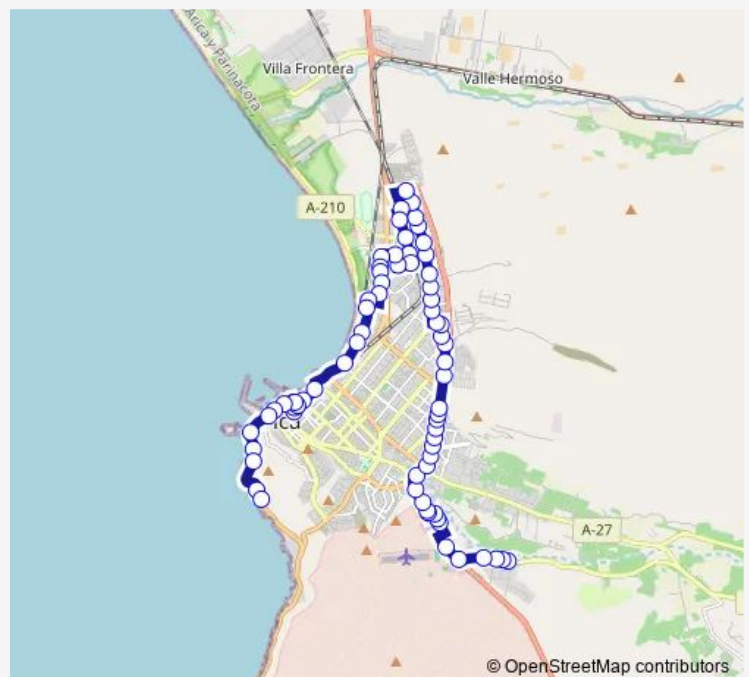

Direction

Comandante San Martín / Terminal la Lisera — Terminal Asoc. G. Dueños Tax/Bus Línea 7 variante 7A 7 B Arica

73 stops

[Open route schedule](#)

- Comandante San Martín / Terminal la Lisera
- Comadante San Martin (Balneario Playa Brava)
- Comadante San Martin (Balneario La Lisera)
- Comandante San Martín (frente Playa Laucho)
- Comandante San Martín / Canchas Laucho Soccer
- Comandante San Martín / Ex-Isla Alacrán
- Comandante San Martín / Carlos Condell
- Pedro Montt / Plaza Vicuña Mackena
- Pedro Montt / Thompson
- 18 de Septiembre / Bolognesi
- 18 de Septiembre / General Manuel Baquedano
- 18 de Septiembre / Patricio Lynch
- 18 de Septiembre / Manuel Blanco Encalada
- 18 de Septiembre / Arturo Gallo
- Benjamin Vicuña Mackenna / Maipú
- Vicuña Mackenna / Chacabuco
- Dr. Juan Noe / Arturo Gallo
- Dr. Juan Noe / Manuel Blanco Encalada
- Dr. Juan Noe / Patricio Lynch
- General Velasquez / Esmeralda
- Gral Velasquez / Independencia (Regimiento Rancagua)

Route schedule

Comandante San Martín / Terminal la Lisera — Terminal Asoc. G. Dueños Tax/Bus Línea 7 variante 7A 7 B Arica

Monday	08:14-22:10
Tuesday	08:14-22:10
Wednesday	08:14-22:10
Thursday	08:14-22:10
Friday	08:14-22:10
Saturday	08:28-21:49
Sunday	08:35-21:22

Route info

Direction: Comandante San Martín / Terminal la Lisera

Stops: 73

Trip Duration: 1 hour 14 min

Luis Beretta Porcel / Brasil

España / Frente Piscina Olímpica

España / Consistorial

España / José Joaquín Prieto

España / Eilat

Ginebra / Brest

Ginebra / Monza

Ginebra / Eiffel

Mentón / Panamericana Norte

Emilio Gutiérrez / Malahue

La proveedora / Llancolén

Cancha rayada / Lircay