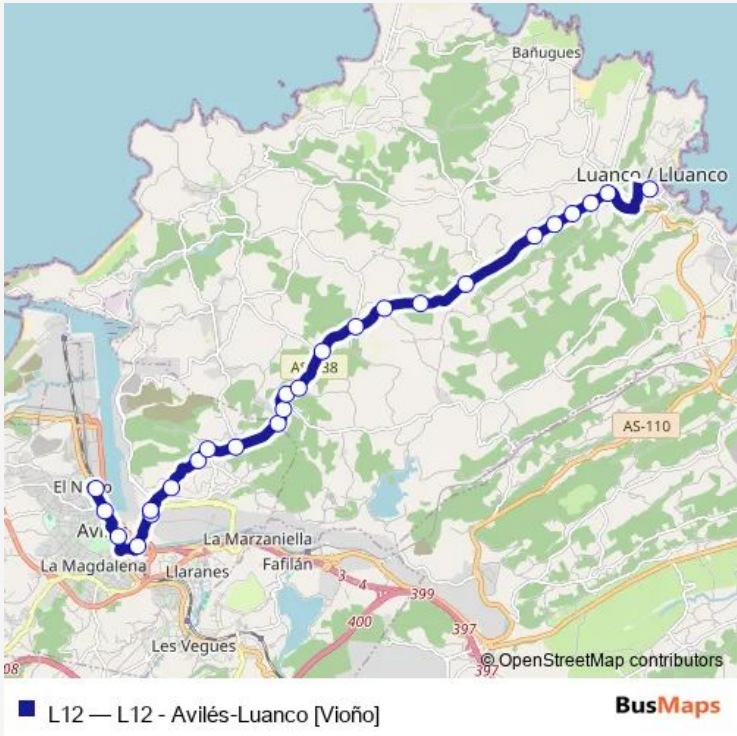

Bus L12 L12 - Avilés-Luanco [Vioño]

[Go to website](#)

**Direction**  
 [Lluanco/Luanco] Estación Bus Luanco [Cta 00299] —  
 [Avilés] Estación Bus Avilés [Cta 00161]  
 25 stops  
[Open route schedule](#)

- [Lluanco/Luanco] Estación Bus Luanco [Cta 00299]
- [Arena, L'Arena, La] Guardia Civil [Cta 00739]
- [Arena, L'Arena, La] Cantalarrana 2 [Cta 00292]
- [Nembro] Cantalarrana [Cta 00291]
- [Nembro] Nembro [Cta 00741]
- [Nembro] Alto Llantada [Cta 00288]
- [Susacasa] Cruce Santa Olaya [Cta 00285]
- [Vioño] Vioño AS-238 Km8 [Cta 21416]
- [Pedrera, LA] Cruce Ería [Cta 00281]
- [Vioño] Vioño [Cta 00280]
- [Valle, EL] El Valle [Cta 00278]
- [Perdones] Ramal Pontón [Cta 00276]
- [Piñera, LA] Jardinería Plantamar [Cta 07917]
- [Piñera, LA] Palomo [Cta 00273]
- [Piñera, LA] La Piñera [Cta 00272]
- [Piedramenuda] Piedramenuda [Cta 01570]
- [Tetuán] Tetuán [Cta 00267]
- [Campo LA Iglesia, El|Campo de la Iglesia] El Campo la Iglesia [Cta 00266]
- [Vallines] San Sebastián [Cta 00264]
- [Avilés] La Palmera [Cta 01567]

**Route info**  
 Direction: [Lluanco/Luanco] Estación Bus Luanco [Cta 00299]  
 Stops: 25  
 Trip Duration: 0 hour 30 min

[Avilés] Parque Empresarial Pepa [Cta 07919]

[Avilés] Puente Azud [Cta 00209]

[Avilés] El Muelle - Ambulatorio [Cta 00742]

## Route info

Direction: [Avilés] Estación Bus Avilés [Cta 00161]

Stops: 25

Trip Duration: 0 hour 30 min

L12 Bus time schedules and route maps are available in an offline PDF at [busmaps.com](https://busmaps.com). Use the [busmaps.com](https://busmaps.com) website to see live bus times, train schedule or subway schedule, and step-by-step directions for all public transit in Corvera de Asturias