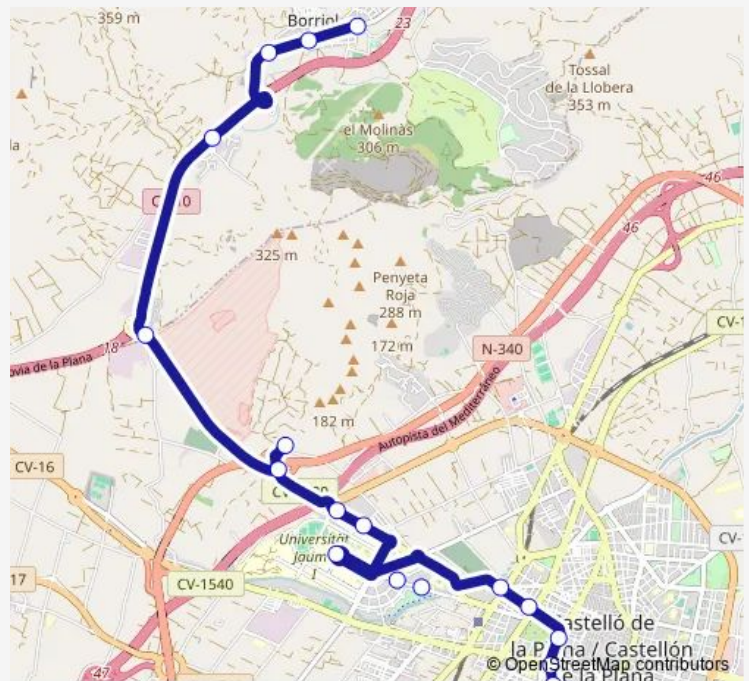

Route schedule

Plaça Fadrell-Av. Casalduch 1 [Castelló de la Plana] — Av. Zaragoza, 156 [Borriol]

Monday	06:30-21:30
Tuesday	06:30-21:30
Wednesday	06:30-21:30
Thursday	06:30-21:30
Friday	06:30-21:30
Saturday	—
Sunday	—

Route info

Direction: Plaça Fadrell-Av. Casalduch 1 [Castelló de la Plana]

Stops: 20

Trip Duration: 0 hour 36 min

L12 — Castelló de la Plana -Borriol

Direction

Av. Zaragoza, 141 [Borriol] — Plaça Fadrell-Av. Casalduch 1 [Castelló de la Plana]

17 stops

[Open route schedule](#)

Av. Zaragoza, 141 [Borriol]

Av. Zaragoza, 45 (cruce c. Almazora) [Borriol]

Entrada Sur (marquesina) [Borriol]

Valldumbri - CV-10 pk 21+200 descendente[Borriol]

Pista de exámenes - CV-151 pk 2+070 descendente [Borriol]

Monday 07:15-22:00

Tuesday 07:15-22:00

Wednesday 07:15-22:00

Thursday 07:15-22:00

Friday 07:15-22:00

Saturday —

Sunday —

Route info