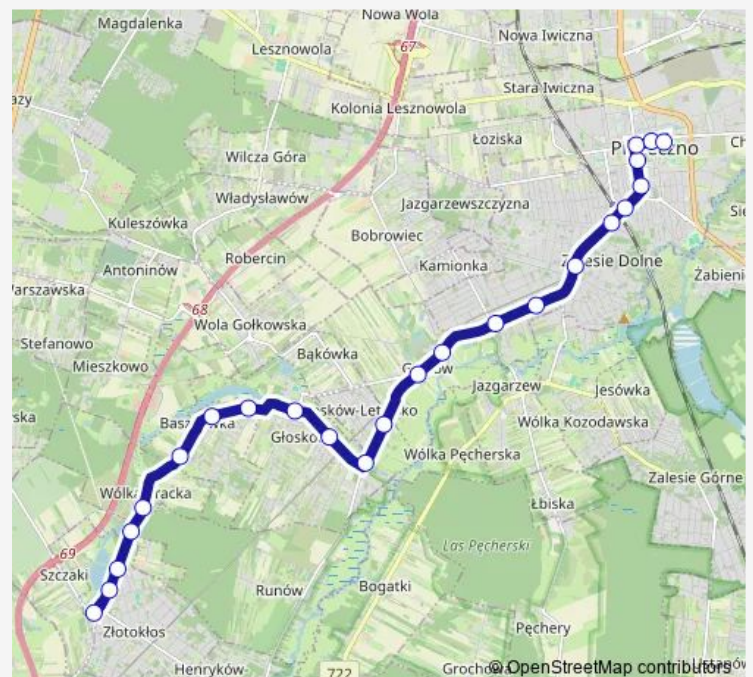

### Route schedule

Złotokłos — Piaseczno Zgoda

Monday 04:43-21:23

Tuesday 04:43-21:23

Wednesday 04:43-21:23

Thursday 04:43-21:23

Friday 04:43-21:23

Saturday 07:10-21:10

### Route info

Direction: Złotokłos

Stops: 24

Trip Duration: 0 hour 27 min

■ L12 — Piaseczno Zgoda – Złotokłos

Piaseczno Wojska Polskiego

Piaseczno Kościelna

Piaseczno Zgoda