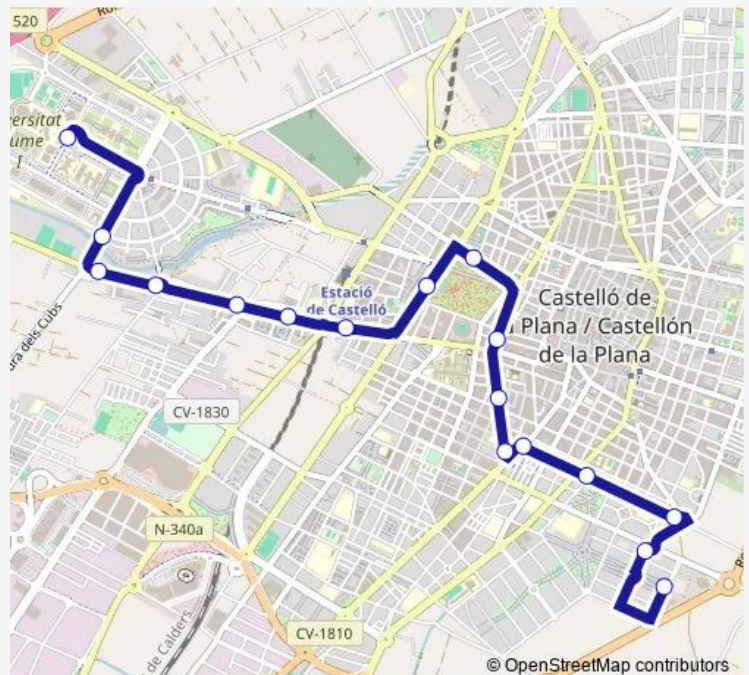

Pl. País Valencià

Ronda Millars núm. 109

Ronda Millars núm. 87

Ronda Millars núm. 35

Passeig Ribalta núm. 20

Avinguda Barcelona (centre comercial)

Av. lalcora (c/ les Useres)

Ctra. lalcora (Mas Blau)

Ctra. lalcora (quadra Salera)

Ctra. l'Alcora (quadra Saboner)

Ctra. l'Alcora (quadra Els Cubos)

Av. Sos Baynat

Uji

Route schedule

Comissaria de Policia (c/ Riu Sella) — Uji

Monday	07:30-22:10
Tuesday	07:30-22:10
Wednesday	07:30-22:10
Thursday	07:30-22:10
Friday	07:30-22:10
Saturday	07:00-21:00
Sunday	—

Route info

Direction: Comissaria de Policia (c/ Riu Sella)

Stops: 17

Trip Duration: 0 hour 35 min

Direction

Comissaria de Policia (c/ Riu Sella) — UJI (davant Campus) Av. Sos Baynat

17 stops

[Open route schedule](#)

Friday —

Saturday —

Sunday 07:00-21:00

Route info

Direction: Comissaria de Policia (c/ Riu Sella)

Stops: 17

Trip Duration: 0 hour 35 min

Direction